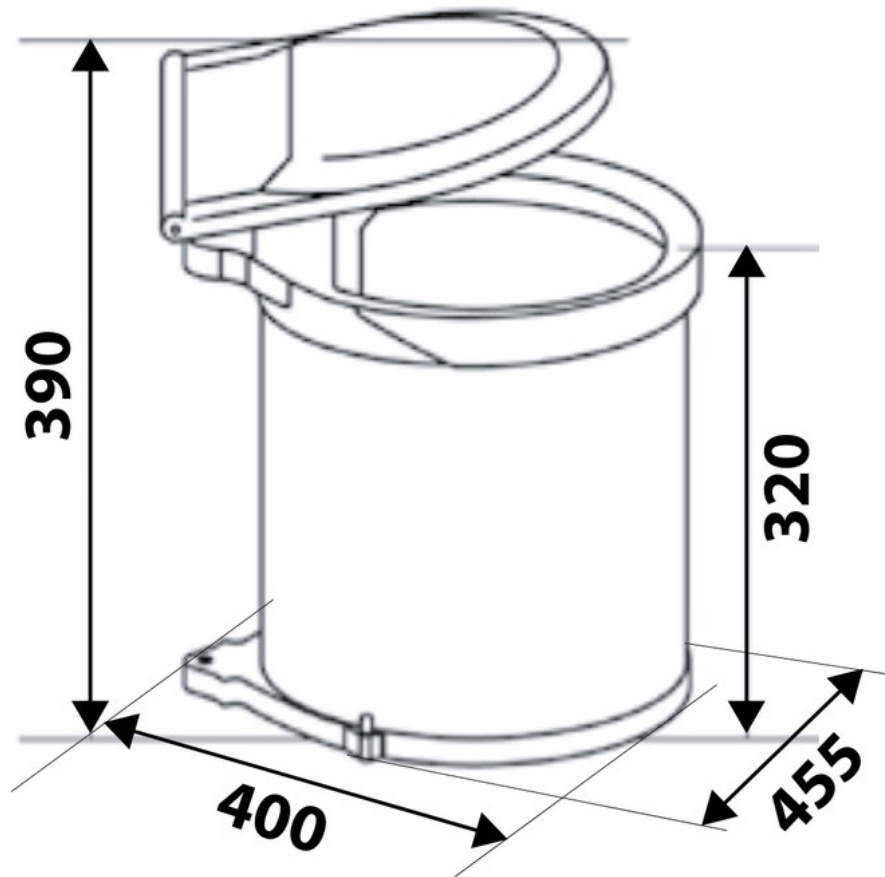

Spin 32 L

ZP0002023

Montage sur la paroi latérale gauche ou droite pour un poids supporté par le meuble et non la façade.

Scannez-moi pour retrouver la fiche produit !

Spécifications techniques

Matériau & Coloris

Matériau	Polymère
Couleur	Gris anthracite

Dimensions & Poids

Largeur (en mm)	455
Hauteur (en mm)	390
Profondeur (en mm)	400
Dimension sous-meuble (en mm)	500 ou 1000
Poids net (en kg)	2.8

Informations complémentaires

Installation	À visser
Nombre de bacs	1
Contenance (en L)	32
Type d'ouverture	Automatique
Code EAN	3537390449395

luisina
DESIGN

La Boisinière - 35530 Servon-sur-Vilaine

Tél : 02 99 00 24 24

SIRET 31828963400038 - RCS Rennes B 318 289 634 - TVA FR41318289634