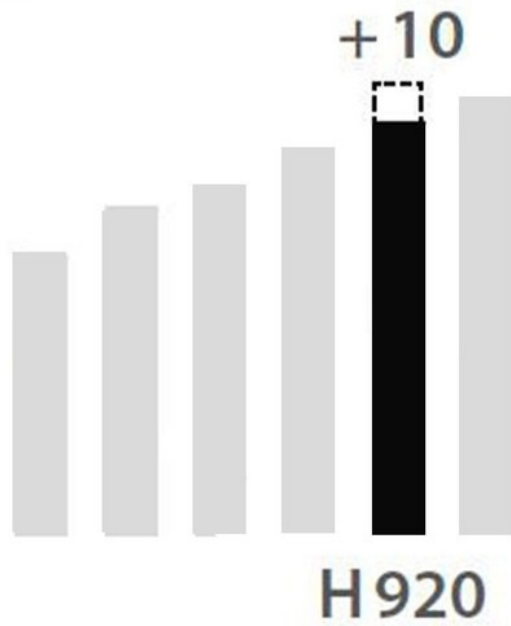

Pied carré Noir mat 920 mm

ZDN PRC692079

Scannez-moi pour
retrouver la fiche produit !

Spécifications techniques

Matériau & Coloris

Matériau	Acier
Couleur	Noir

Dimensions & Poids

Hauteur (en mm)	920
Réhausse par verrin (en mm)	0 / + 10
Dimension pied (en mm)	60 x 60
Poids net (en kg)	2.5

Informations complémentaires

Forme	Carré
Solidité	Vérin en ABS 1ère fusion
Fixations	7 vis incluses
Code EAN	3537390479859

luisina
DESIGN

La Boisinière - 35530 Servon-sur-Vilaine

Tél : 02 99 00 24 24

SIRET 31828963400038 - RCS Rennes B 318 289 634 - TVA FR41318289634