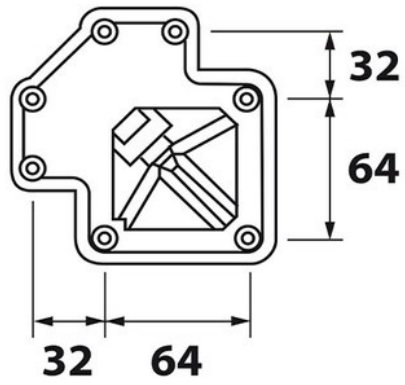

Pied carré Noir mat 920 mm

ZDN PRC692079

Scannez-moi pour
retrouver la fiche produit !

Spécifications techniques

Matériau & Coloris

Matériau	Acier
Couleur	Noir

Dimensions & Poids

Hauteur (en mm)	920
Réhausse par verrin (en mm)	0 / + 10
Dimension pied (en mm)	60 x 60
Poids net (en kg)	2.5

Informations complémentaires

Forme	Carré
Solidité	Vérin en ABS 1ère fusion
Fixations	7 vis incluses
Code EAN	3537390479859

luisina
DESIGN

La Boisinière - 35530 Servon-sur-Vilaine

Tél : 02 99 00 24 24

SIRET 31828963400038 - RCS Rennes B 318 289 634 - TVA FR41318289634