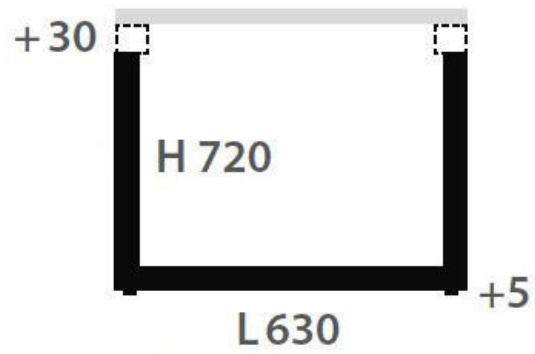

luisina
DESIGN

La Boisinière - 35530 Servon-sur-Vilaine

Tél : 02 99 00 24 24

SIRET 31828963400038 - RCS Rennes B 318 289 634 - TVA FR41318289634

SCD LUISINA © 1989-2024