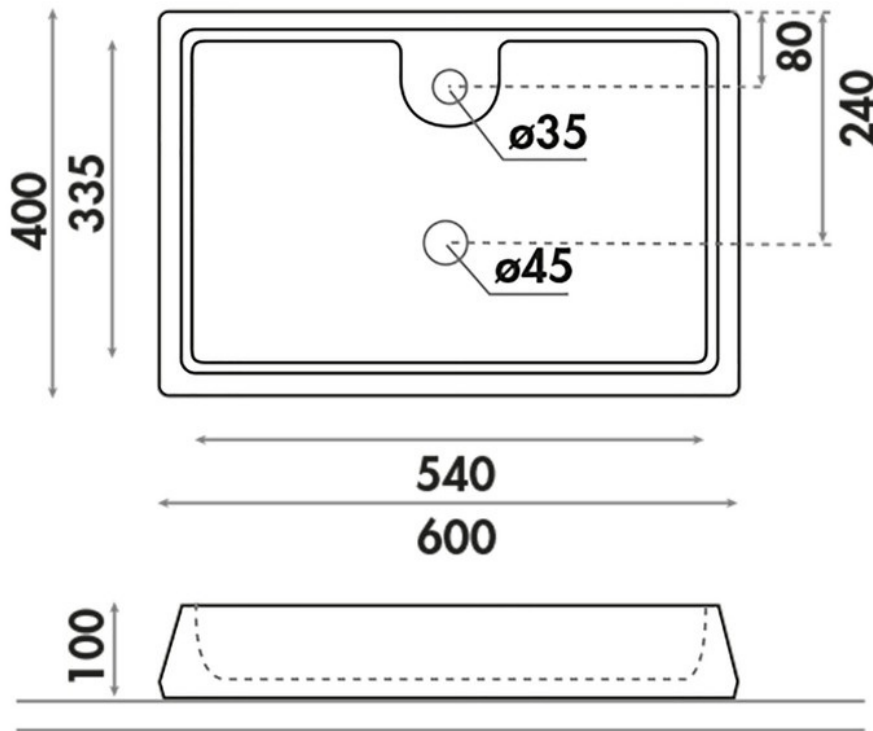

Vasque Galicia

4004

Vasque à poser émaillée sur 4 faces avec plage de robinetterie.

Scannez-moi pour
retrouver la fiche produit !

Spécifications techniques

Matériau & Coloris

Matériau	Porcelaine
Couleur	Blanc

Dimensions & Poids

Longueur (en mm)	600
Largeur (en mm)	400
Hauteur (en mm)	100
Diamètre bonde (en mm)	45

Informations complémentaires

Installation	À poser
Plage robinetterie	Oui - Percé
Trop plein	Non
Vidage	Livré sans vidage
Code EAN	8435120410613