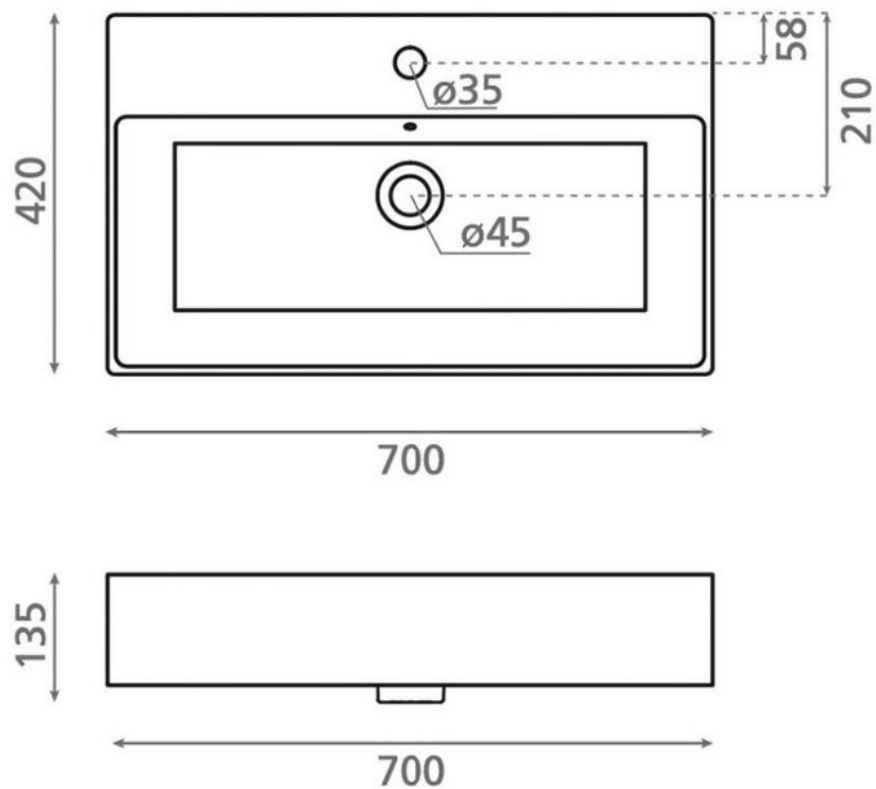

Vasque Bruselas 70

4107

Vasque à poser ou à suspendre émaillée sur 3 faces avec trop-plein, plage de robinetterie et 2 trous de suspension à l'arrière.

Scannez-moi pour
retrouver la fiche produit !

Spécifications techniques

Matériau & Coloris

Matériau	Porcelaine
Couleur	Blanc

Dimensions & Poids

Longueur (en mm)	700
Largeur (en mm)	420
Hauteur (en mm)	135
Diamètre bonde (en mm)	45

Informations complémentaires

Installation	À poser / À suspendre
Plage robinetterie	Oui - Percé
Trop plein	Oui
Vidage	Livré sans vidage
Code EAN	3537380162358