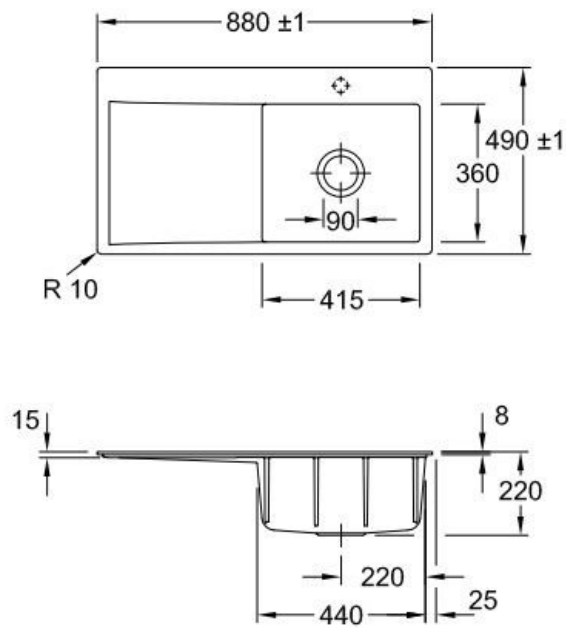

Subway Ivory

EV33512FFU

Diamètre de perçage pour la manette de vidage : 35 mm. Evier à fleur
Luisiceram avec vidage automatique chromé.

Scannez-moi pour
retrouver la fiche produit !

Spécifications techniques

Matériau & Coloris

Matériau	Luisiceram
Couleur	Beige
Couleur évier	Ivory

Dimensions & Poids

Largeur (en mm)	880
Profondeur (en mm)	490
Dimension mini sous-évier (en mm)	500
Largeur encastrement (en mm)	870
Profondeur encastrement (en mm)	480
Largeur cuve (en mm)	415
Profondeur cuve (en mm)	360
Hauteur cuve (en mm)	220
Diamètre bonde cuve (en mm)	90
Poids net (en kg)	22

Informations complémentaires

Type d'évier	À fleur
Nombre de bacs	1 bac
Type vidage	Automatique chromé
Trop plein	Oui
Montage robinetterie sur évier	Oui
Positionnement égouttoir	Gauche
Nombre d'égouttoirs	1
Norme	EN13310
Code EAN	4062373796900
Marque	Villeroy & Boch