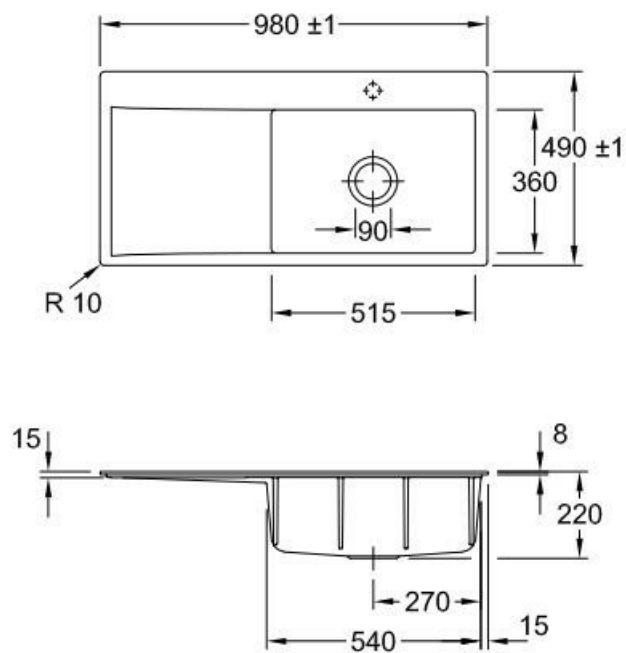

## Spécifications techniques

### Dimensions & Poids

Largeur (en mm)	980
Profondeur (en mm)	490
Dimension sous meuble (en mm)	600
Largeur encastrement (en mm)	970
Profondeur encastrement (en mm)	480
Largeur cuve (en mm)	515
Profondeur cuve (en mm)	360

Hauteur cuve (en mm)	220
Diamètre bonde cuve (en mm)	90
Poids net (en kg)	23
Largeur cuve principale (en mm)	515

## 📘 Informations complémentaires

Type d'évier	À fleur
Nombre de bacs	1 grand bac
Type vidage	Automatique chromé
Trop plein	Oui
Montage robinetterie sur évier	Oui
Positionnement égouttoir	Gauche
Nombre d'égouttoirs	1
Norme	EN13310
Code EAN	4062373797808
Marque	Villeroy & Boch