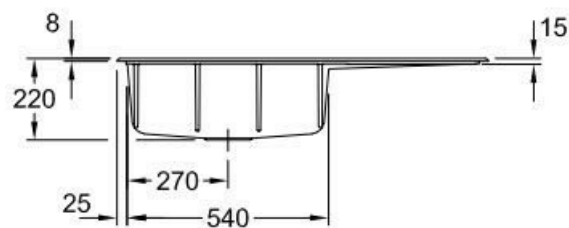

Subway Crème

EV336202KR

Evier à encastrer Villeroy & Boch 1 grand bac, 1 égouttoir coloris Crème

Diamètre de perçage pour la manette de vidage : 35 mm. Evier à encastrer Luisiceram avec vidage automatique chromé.

Scannez-moi pour retrouver la fiche produit !

Spécifications techniques

Matériau & Coloris

Matériau	Luisiceram
Couleur	Beige
Couleur évier	Crème

Dimensions & Poids

Largeur (en mm)	1000
Profondeur (en mm)	510
Dimension sous meuble (en mm)	600
Largeur encastrement (en mm)	970
Profondeur encastrement (en mm)	480
Largeur cuve (en mm)	515
Profondeur cuve (en mm)	360

Hauteur cuve (en mm)	220
Diamètre bonde cuve (en mm)	90
Poids net (en kg)	23
Largeur cuve principale (en mm)	515

ⓘ Informations complémentaires

Type d'évier	À encastrer
Nombre de bacs	1 grand bac
Type vidage	Automatique chromé
Trop plein	Oui
Montage robinetterie sur évier	Oui
Positionnement égouttoir	Droite
Nombre d'égouttoirs	1
Norme	EN13310
Code EAN	4062373798065
Marque	Villeroy & Boch