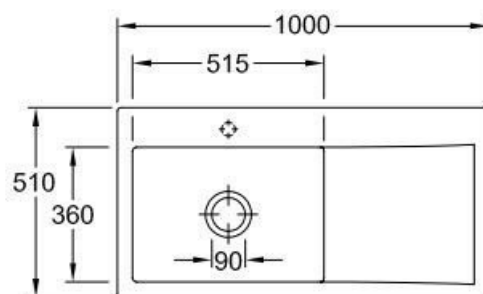

Subway Crème

EV336202KR

Evier à encastrer Villeroy & Boch 1 grand bac, 1 égouttoir coloris Crème

Diamètre de perçage pour la manette de vidage : 35 mm. Evier à encastrer Luisiceram avec vidage automatique chromé.

Scannez-moi pour retrouver la fiche produit !

Spécifications techniques

Matériau & Coloris

Matériau	Luisiceram
Couleur	Beige
Couleur évier	Crème

Dimensions & Poids

Largeur (en mm)	1000
Profondeur (en mm)	510
Dimension sous meuble (en mm)	600
Largeur encastrement (en mm)	970
Profondeur encastrement (en mm)	480
Largeur cuve (en mm)	515
Profondeur cuve (en mm)	360

Hauteur cuve (en mm)	220
Diamètre bonde cuve (en mm)	90
Poids net (en kg)	23
Largeur cuve principale (en mm)	515

ⓘ Informations complémentaires

Type d'évier	À encastrer
Nombre de bacs	1 grand bac
Type vidage	Automatique chromé
Trop plein	Oui
Montage robinetterie sur évier	Oui
Positionnement égouttoir	Droite
Nombre d'égouttoirs	1
Norme	EN13310
Code EAN	4062373798065
Marque	Villeroy & Boch