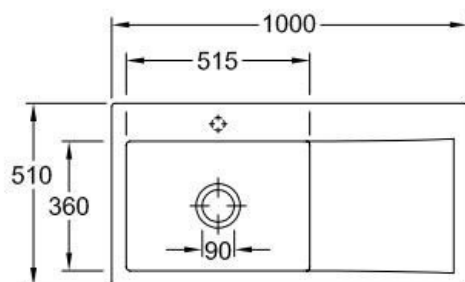

Subway Crème

EV336202KR

Diamètre de perçage pour la manette de vidage : 35 mm. Evier à encastrer Luisiceram avec vidage automatique chromé.

Scannez-moi pour retrouver la fiche produit !

Spécifications techniques

Matériau & Coloris

Matériau	Luisiceram
Couleur	Beige
Couleur évier	Crème

Dimensions & Poids

Largeur (en mm)	1000
Profondeur (en mm)	510
Dimension mini sous-évier (en mm)	600
Largeur encastrement (en mm)	970
Profondeur encastrement (en mm)	480
Largeur cuve (en mm)	515
Profondeur cuve (en mm)	360
Hauteur cuve (en mm)	220
Diamètre bonde cuve (en mm)	90
Poids net (en kg)	23

Informations complémentaires

Type d'évier	À encastrer
Nombre de bacs	1 grand bac
Type vidage	Automatique chromé
Trop plein	Oui
Montage robinetterie sur évier	Oui
Positionnement égouttoir	Droite
Nombre d'égouttoirs	1
Norme	EN13310
Code EAN	4062373798065
Marque	Villeroy & Boch