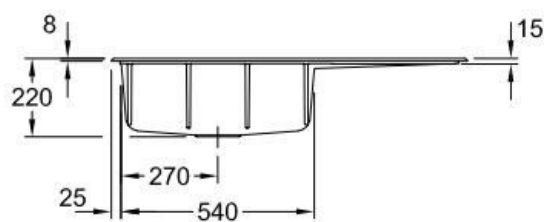

Subway Crème

EV336202KR

Diamètre de perçage pour la manette de vidage : 35 mm. Evier à encastrer Luisiceram avec vidage automatique chromé.

Scannez-moi pour retrouver la fiche produit !

Spécifications techniques

Matériau & Coloris

Matériau	Luisiceram
Couleur	Beige
Couleur évier	Crème

Dimensions & Poids

Largeur (en mm)	1000
Profondeur (en mm)	510
Dimension mini sous-évier (en mm)	600
Largeur encastrement (en mm)	970
Profondeur encastrement (en mm)	480
Largeur cuve (en mm)	515
Profondeur cuve (en mm)	360
Hauteur cuve (en mm)	220
Diamètre bonde cuve (en mm)	90
Poids net (en kg)	23

Informations complémentaires

Type d'évier	À encastrer
Nombre de bacs	1 grand bac
Type vidage	Automatique chromé
Trop plein	Oui
Montage robinetterie sur évier	Oui
Positionnement égouttoir	Droite
Nombre d'égouttoirs	1
Norme	EN13310
Code EAN	4062373798065
Marque	Villeroy & Boch