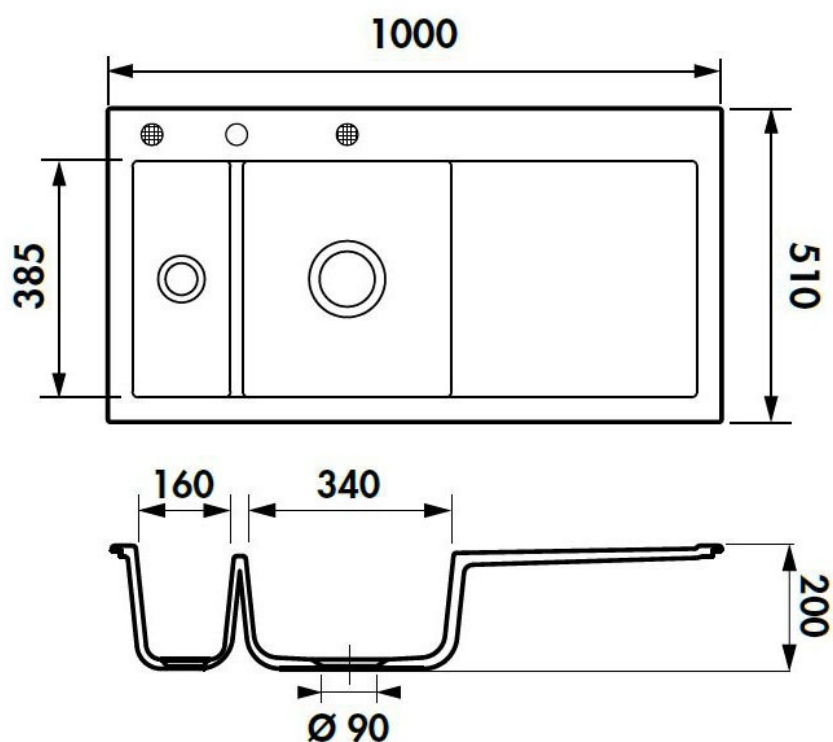

Amor Nigra

EV5076G 218

Diamètre de perçage pour la manette de vidage : 35 mm. Evier à encastrer Luisiceram avec vidage automatique chromé.

Scannez-moi pour
retrouver la fiche produit !

Spécifications techniques

Matériau & Coloris

Matériau	Luisiceram
Couleur	Gris foncé
Couleur évier	Nigra

Dimensions & Poids

Largeur (en mm)	1000
Profondeur (en mm)	510
Dimension mini sous-évier (en mm)	600
Largeur encastrement (en mm)	970
Profondeur encastrement (en mm)	480
Largeur cuve 1 (en mm)	340
Profondeur cuve 1 (en mm)	385
Hauteur cuve 1 (en mm)	200
Diamètre bonde cuve 1 (en mm)	90
Largeur cuve 2 (en mm)	160

Profondeur cuve 2 (en mm)	385
Hauteur cuve 2 (en mm)	200
Diamètre bonde cuve 2 (en mm)	60
Poids net (en kg)	26.3

Informations complémentaires

Type d'évier	À encastrer
Nombre de bacs	1 bac 1/2
Type vidage	Automatique chromé
Trop plein	Oui
Montage robinetterie sur évier	Oui
Positionnement égouttoir	Droite
Nombre trous prépercés par côté	1
Nombre d'égouttoirs	1
Norme	EN13310
Code EAN	3537390161211
Marque	Luisina