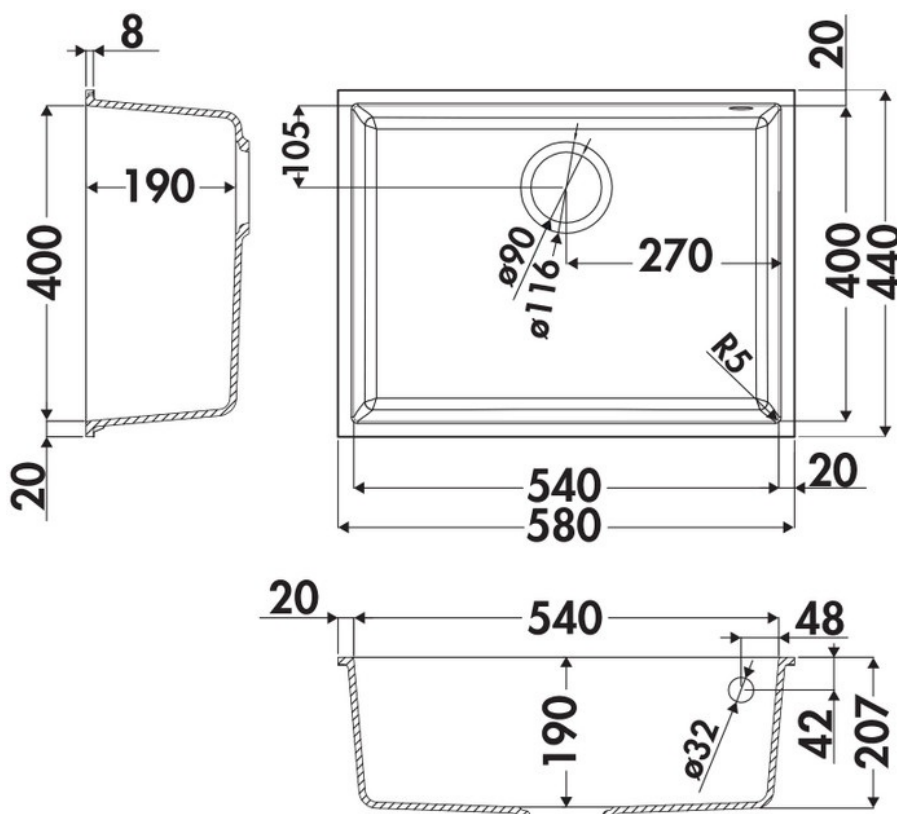

# Quadrille Granit Taupe

EVSP985 059E

Rayons de découpe 5 mm. Diamètre de perçage pour la manette de vidage : 35 mm. Cuve sous-plan Luisigranit avec vidage automatique chromé.

Scannez-moi pour  
retrouver la fiche produit !

## Spécifications techniques

### Dimensions & Poids

Largeur (en mm)	580
Profondeur (en mm)	440
Dimension mini sous-évier (en mm)	800
Largeur encastrement (en mm)	540
Profondeur encastrement (en mm)	400
Largeur cuve (en mm)	540
Profondeur cuve (en mm)	400
Hauteur cuve (en mm)	190
Diamètre bonde cuve (en mm)	90

## 📄 Informations complémentaires

Type de cuve	Sous-plan
Nombre de bacs	1 grand bac
Type vidage	Automatique chromé
Trop plein	Oui
Montage robinetterie sur évier	Non
Norme	EN13310
Code EAN	3537390295817
Marque	Luisina