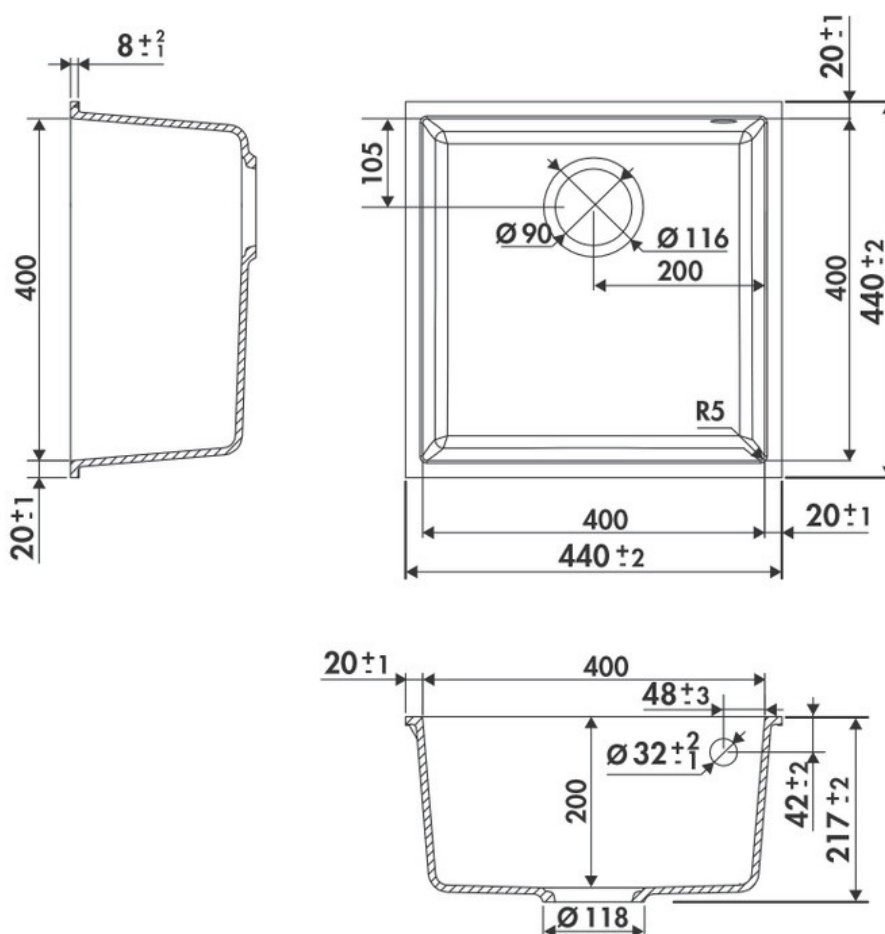

Rayon angle (en mm)

5

Poids net (en kg)

8.32

Informations complémentaires

Type de cuve

Sous-plan

Nombre de bacs

1 bac

Type vidage

Automatique chromé

Trop plein

Oui

Montage robinetterie sur évier

Non

Positionnement égouttoir

Sans

Norme

EN13310

Code EAN

3537390517278

Marque

Luisina

luisina
DESIGN

La Boisinière - 35530 Servon-sur-Vilaine

Tél : 02 99 00 24 24