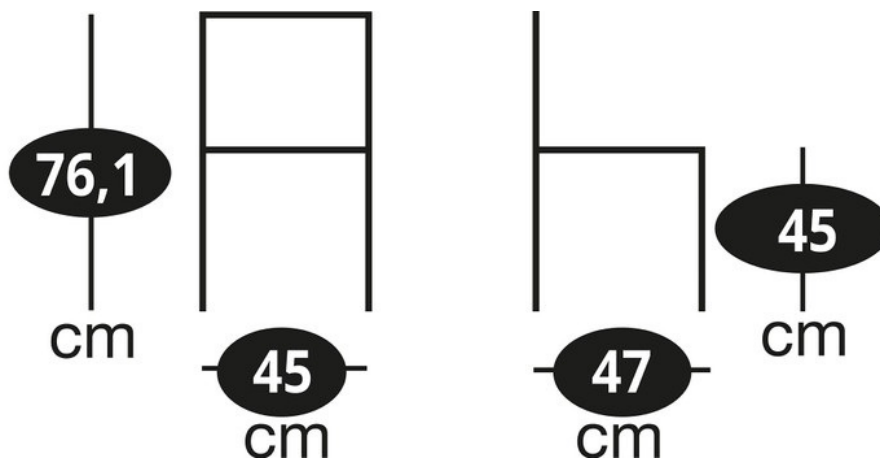

Scannez-moi pour retrouver la fiche produit !

Chaise esprit classique, hauteur d'assise 45 cm. Charge répartie maximale : 120 kg.

Spécifications techniques

Matériau & Coloris

Matériau piètement	Métal
Matériau assise	Skai
Matériau dossier	Skai
Couleur piètement	Noir
Couleur assise	Noir

Dimensions & Poids

Largeur (en cm)	45
Profondeur (en cm)	47
Hauteur (en cm)	76.1
Hauteur assise (en cm)	45

i Informations complémentaires

Style	Vintage
Densité assise (kg/m ³)	32
Usage	Intérieur
Code EAN	3537390547404
Disponibilité	Produit stocké