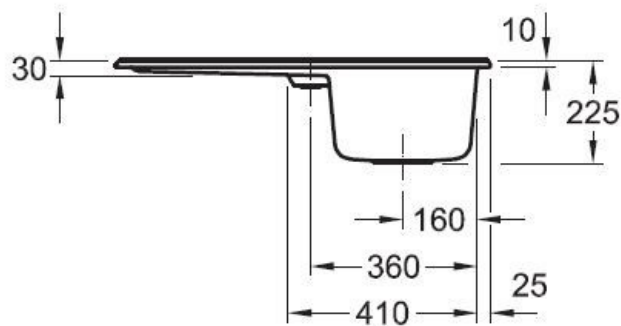

Flavia Fossil

EV3306 02 KD

Diamètre de perçage pour la manette de vidage : 35 mm. Evier à encastrer Luisiceram avec vidage automatique chromé.

Scannez-moi pour retrouver la fiche produit !

Spécifications techniques

Matériau & Coloris

Matériau	Luisiceram
Couleur	Gris
Couleur évier	Fossil

Dimensions & Poids

Largeur (en mm)	800
Profondeur (en mm)	510
Dimension mini sous-évier (en mm)	450
Largeur encastrement (en mm)	770
Profondeur encastrement (en mm)	480
Largeur cuve (en mm)	295
Profondeur cuve (en mm)	430
Hauteur cuve (en mm)	225
Diamètre bonde cuve (en mm)	90

Informations complémentaires

Type d'évier	À encastrer
Nombre de bacs	1 bac
Type vidage	Automatique chromé
Trop plein	Oui
Montage robinetterie sur évier	Oui
Positionnement égouttoir	Réversible
Nombre trous prépercés par côté	1
Nombre d'égouttoirs	1
Norme	EN13310
Code EAN	4051202167561
Marque	Villeroy & Boch