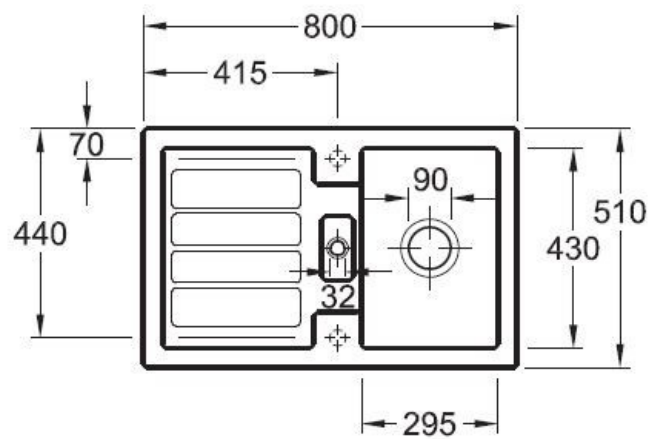

Flavia Fossil

EV3306 02 KD

Diamètre de perçage pour la manette de vidage : 35 mm. Evier à encastrer Luisiceram avec vidage automatique chromé.

Scannez-moi pour retrouver la fiche produit !

Spécifications techniques

Matériau & Coloris

Matériau	Luisiceram
Couleur	Gris
Couleur évier	Fossil

Dimensions & Poids

Largeur (en mm)	800
Profondeur (en mm)	510
Dimension mini sous-évier (en mm)	450
Largeur encastrement (en mm)	770
Profondeur encastrement (en mm)	480
Largeur cuve (en mm)	295
Profondeur cuve (en mm)	430
Hauteur cuve (en mm)	225
Diamètre bonde cuve (en mm)	90

Informations complémentaires

Type d'évier	À encastrer
Nombre de bacs	1 bac
Type vidage	Automatique chromé
Trop plein	Oui
Montage robinetterie sur évier	Oui
Positionnement égouttoir	Réversible
Nombre trous prépercés par côté	1
Nombre d'égouttoirs	1
Norme	EN13310
Code EAN	4051202167561
Marque	Villeroy & Boch