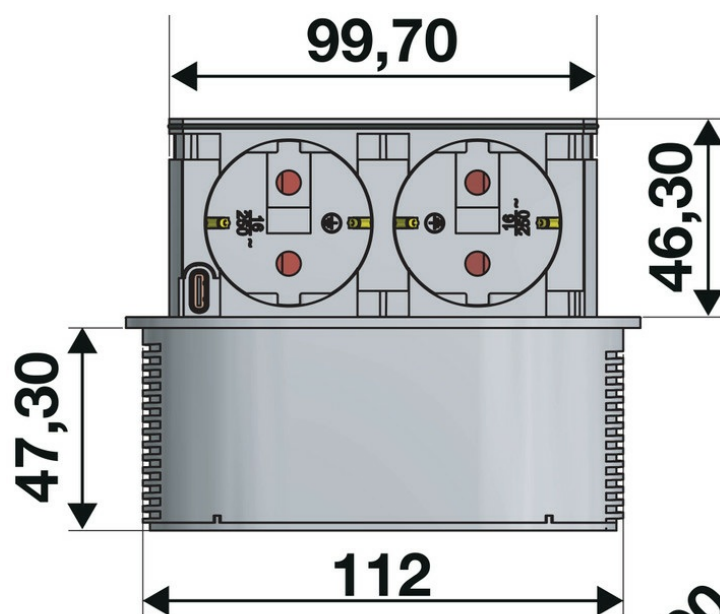

Scannez-moi pour
retrouver la fiche produit !

Spécifications techniques

Matériau & Coloris

Couleur Inox

Dimensions & Poids

Longueur (en mm) 120

Largeur (en mm) 76

Hauteur (en mm) 47.3

Longueur câble (en mm) 2000

Dimensions perçage (en mm) 112 x 68

Poids net (en kg) 0.54

Informations complémentaires

Installation À encastrer

Nombre de prises	3
Tension (volt)	230
Puissance (watt)	3680 + 30
Intensité (A)	16 +3
Classe de protection	1
Indice de protection	IP44
Fixations	Vis incluses
Code EAN	3537390673110
Nouveautés	Oui