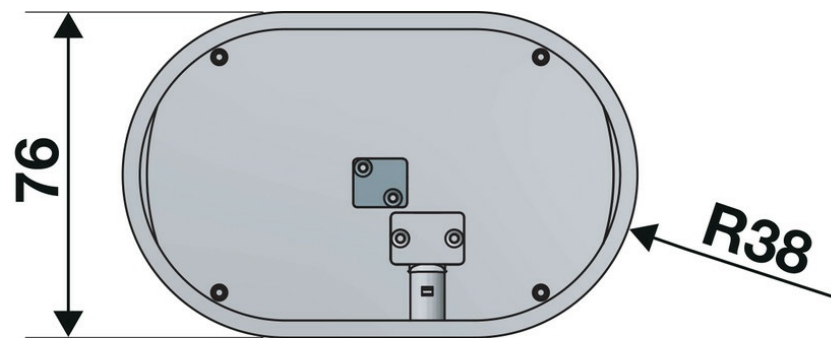

Scannez-moi pour
retrouver la fiche produit !

Spécifications techniques

Matériau & Coloris

Couleur Inox

Dimensions & Poids

Longueur (en mm) 120

Largeur (en mm) 76

Hauteur (en mm) 47.3

Longueur câble (en mm) 2000

Dimensions perçage (en mm) 112 x 68

Poids net (en kg) 0.54

Informations complémentaires

Installation À encastrer

Nombre de prises	3
Tension (volt)	230
Puissance (watt)	3680 + 30
Intensité (A)	16 +3
Classe de protection	1
Indice de protection	IP44
Fixations	Vis incluses
Code EAN	3537390673110
Nouveautés	Oui