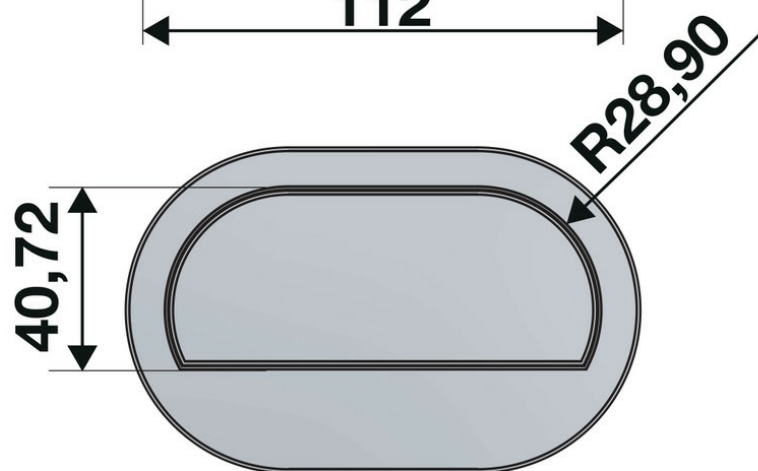

Tiny Inox

AC037H55S02

Prise rétractable coloris Inox 2 prises et 1 prise USB-C

Prise à encastrer à ouverture automatique. Bloc ultra-compact de seulement quelques centimètres d'épaisseur, Tiny intègre une nouveauté : l'ajout d'un port USB-C.

Scannez-moi pour
retrouver la fiche produit !

Spécifications techniques

Matériau & Coloris

Couleur Inox

Dimensions & Poids

Longueur (en mm) 120

Largeur (en mm) 76

Hauteur (en mm) 47.3

Longueur câble (en mm) 2000

Dimensions perçage (en mm) 112 x 68

Poids net (en kg) 0.54

Informations complémentaires

Installation À encastrer

Nombre de prises	3
Tension (volt)	230
Puissance (watt)	3680 + 30
Intensité (A)	16 +3
Classe de protection	1
Indice de protection	IP44
Fixations	Vis incluses
Code EAN	3537390673110
Nouveautés	Oui