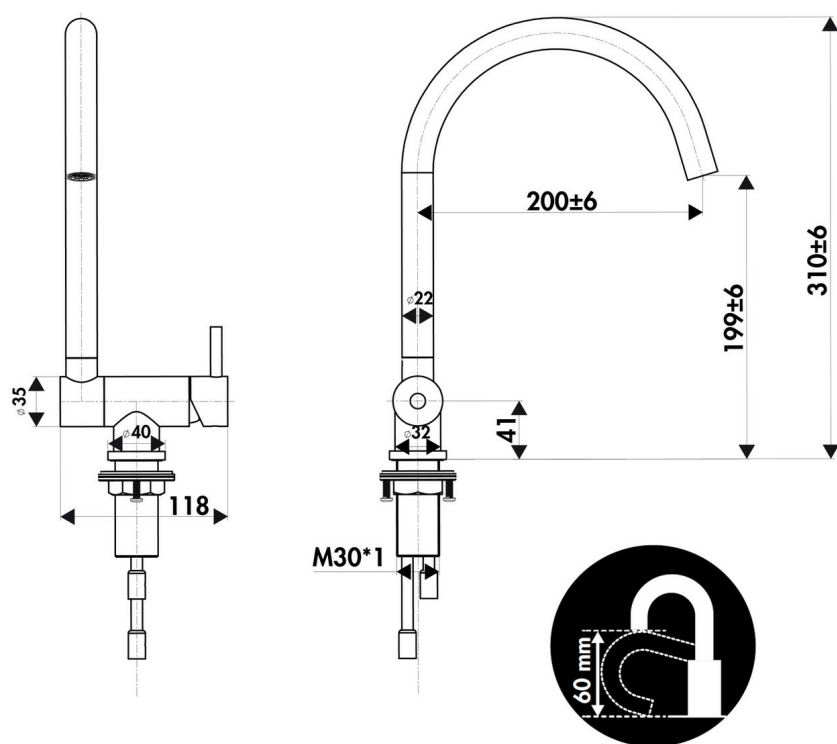

RC316018

RC316018

Mitigeur de cuisine Luisina, bec pivotant et rabattable inox massif PVD or

Mitigeur avec cartouche céramique, débit à 7,1L/mn à 3 bars. Flexibles fixes. Mousseur Néoperl éco inclus. Ce mitigeur basculant vous fait profiter d'une faible hauteur de 60 mm une fois basculé, appréciable notamment pour une ouverture de fenêtre.

Scannez-moi pour
retrouver la fiche produit !

Spécifications techniques

Matériau & Coloris

Matériau Inox massif avec finition PVD

Couleur Inox doré

Dimensions & Poids

Hauteur (en mm) 310 - 60

Hauteur sous bec (en mm) 199

Longueur de bec (en mm) 200

Diamètre base (en mm) 40

Perçage (en mm) 35

Informations complémentaires

Type de modèle Mitigeur

Type de bec	Solution sous fenêtre
Douchette	Sans douchette
Mécanisme	Cartouche à disque céramique
Raccordement	Flexible 3/8
Degré de rotation (°)	360
Débit à 3 bars(L/mn)	7.1
Norme	ACS
Code EAN	3537390668260