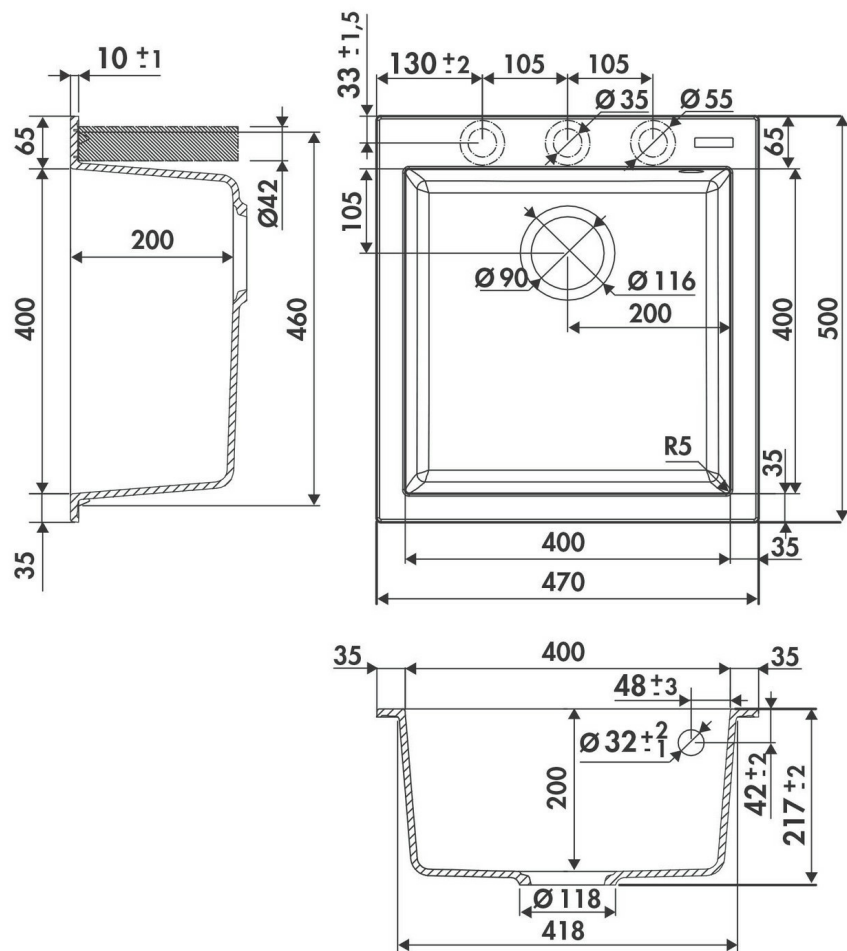

## Spécifications techniques

### Dimensions & Poids

Largeur (en mm)	470
Profondeur (en mm)	500
Dimension sous meuble (en mm)	500
Largeur encastrement (en mm)	450
Profondeur encastrement (en mm)	480
Largeur cuve (en mm)	400
Profondeur cuve (en mm)	400
Hauteur cuve (en mm)	200

Diamètre bonde cuve (en mm)	90
Poids net (en kg)	8.95
Largeur cuve principale (en mm)	400

## Informations complémentaires

Type de cuve	À encastrer
Nombre de bacs	1 bac
Type vidage	Manuel chromé
Trop plein	Oui
Montage robinetterie sur évier	Oui
Positionnement égouttoir	Sans
Nombre trous prépercés par côté	3
Norme	EN13310
Code EAN	3537390675091
Nouveautés	Oui
Marque	Luisina