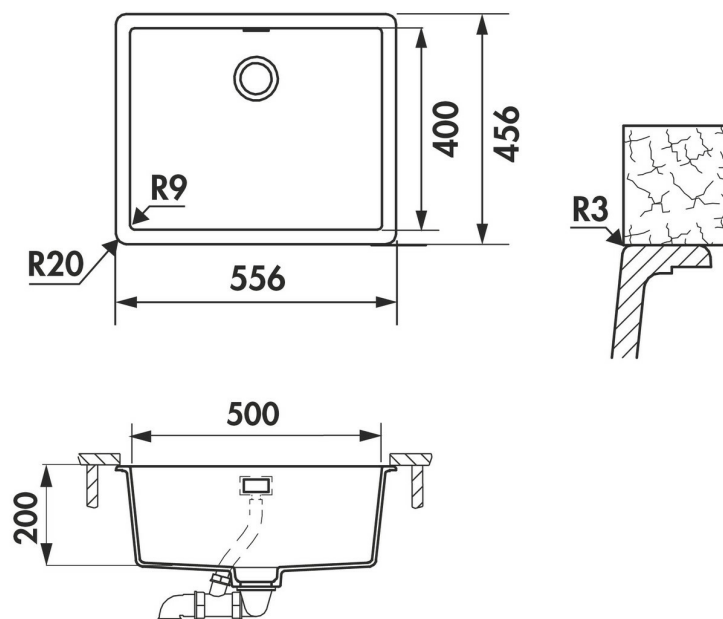

Profondeur cuve (en mm)	400
Hauteur cuve (en mm)	200
Diamètre bonde cuve (en mm)	84
Rayon angle (en mm)	9
Poids net (en kg)	11.2
Largeur cuve principale (en mm)	500

i Informations complémentaires

Type de cuve	Sous-plan
Nombre de bacs	1 grand bac
Type vidage	Manuel Perfect Drain
Trop plein	Oui
Montage robinetterie sur évier	Non
Norme	EN13310
Code EAN	3537390674247
Marque	Schock
Nouveautés	Oui