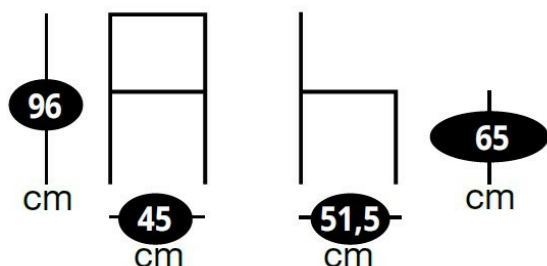

Informations complémentaires

Style Classique

Densité assise (kg/m³) 26

Usage Intérieur

Code EAN 3537390670867

Disponibilité Produit stocké

Nouveautés Oui