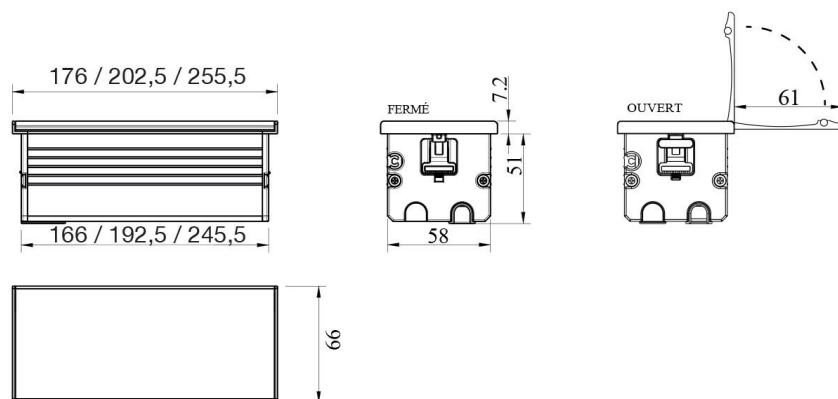

### Dimensions & Poids

Longueur (en mm) 255.5

Largeur (en mm) 66

Hauteur (en mm) 51

Epaisseur (en mm) 7.2

Longueur câble (en mm) 2000

Dimensions perçage (en mm) 246 x 58,5

Poids net (en kg) 0.62

### Informations complémentaires

Installation À encastrer

Nombre de prises	5
Tension (volt)	250
Puissance (watt)	3400 + 18
Intensité (A)	16
Classe de protection	1
Indice de protection	IP20
Fixations	Vis incluses
Code EAN	3537390672830
Nouveautés	Oui