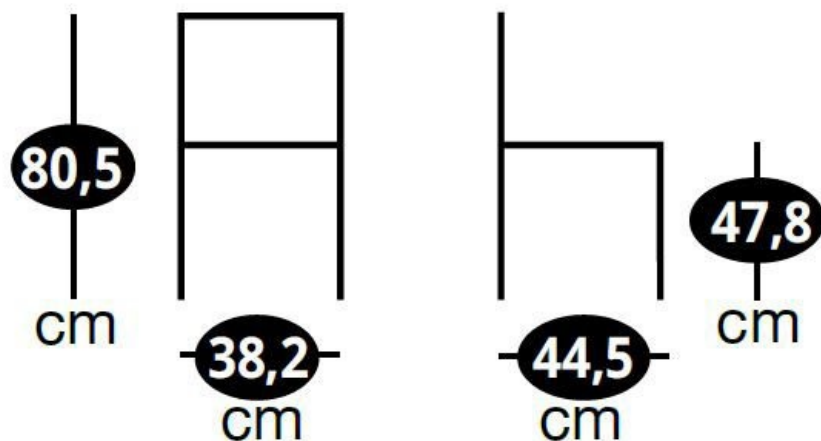

Scannez-moi pour retrouver la fiche produit !

Chaise esprit classique, hauteur d'assise 47,8 cm.

Spécifications techniques

Matériau & Coloris

Matériau piètement	Métal
Matériau assise	Vinyle
Matériau dossier	Métal
Couleur piètement	Noir
Couleur assise	Noir

Dimensions & Poids

Largeur (en cm)	38.2
Profondeur (en cm)	44.5
Hauteur (en cm)	80.5
Hauteur assise (en cm)	47.8
Poids net (en kg)	5.1

📄 Informations complémentaires

Style	Classique
Densité assise (kg/m ³)	25
Usage	Intérieur
Code EAN	3537390483665
Disponibilité	Produit stocké