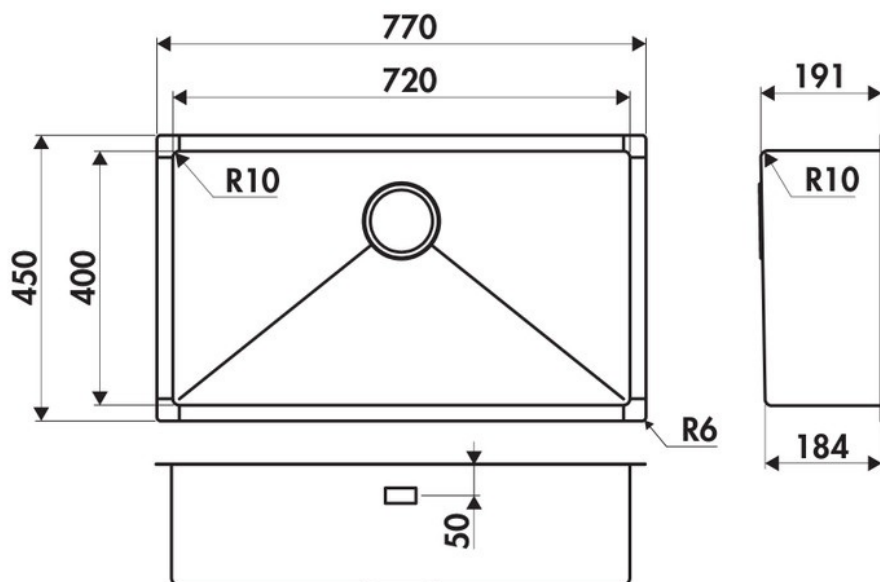

Trop plein

Oui

Montage robinetterie sur évier

Non

Norme

EN13310

Code EAN

3537390368719

Marque

Luisina

luisina
DESIGN

La Boisinière - 35530 Servon-sur-Vilaine

Tél : 02 99 00 24 24

SIRET 31828963400038 - RCS Rennes B 318 289 634 - TVA FR41318289634

SCD LUISINA © 1989-2024