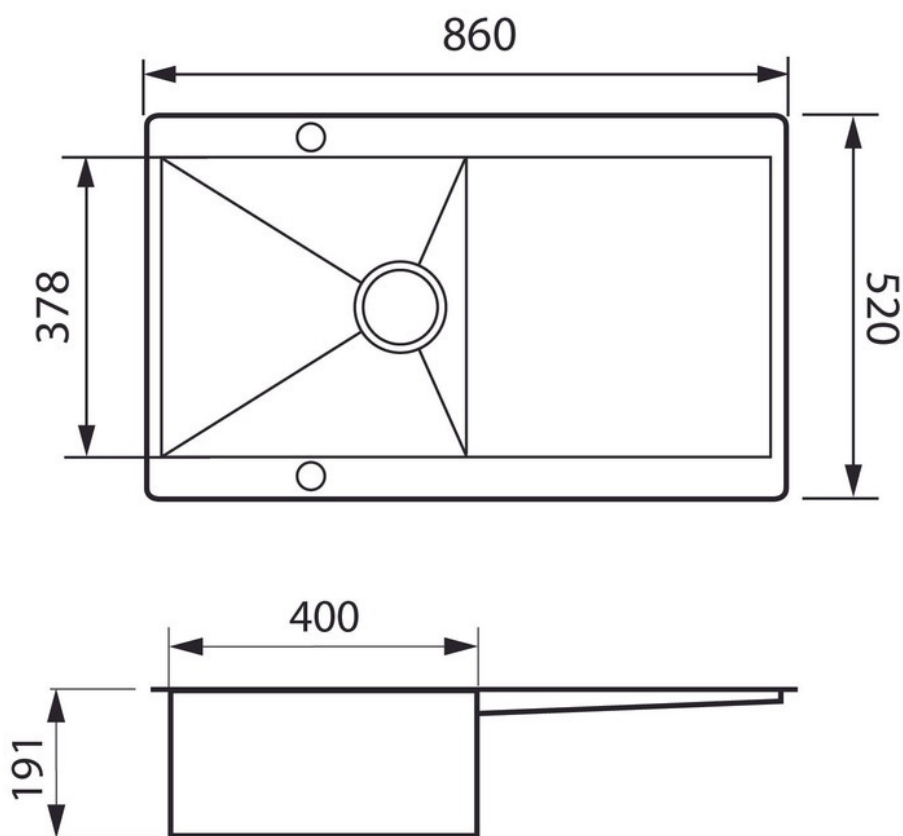

Adagio Plus Inox lisse

EV5601E IL

Diamètre de perçage pour la manette de vidage : 35 mm. Evier à encastrer Luisinox avec vidage automatique gain de place.

Scannez-moi pour retrouver la fiche produit !

Spécifications techniques

Matériau & Coloris

Matériau	Luisinox
Couleur	Inox lisse
Couleur évier	Inox lisse

Dimensions & Poids

Largeur (en mm)	860
Profondeur (en mm)	520
Dimension mini sous-évier (en mm)	600
Largeur encastrement (en mm)	840
Profondeur encastrement (en mm)	500
Largeur cuve (en mm)	400
Profondeur cuve (en mm)	378
Hauteur cuve (en mm)	191
Diamètre bonde cuve (en mm)	90
Poids net (en kg)	4,3

Informations complémentaires

Type d'évier	À encastrer
Nombre de bacs	1 bac
Type vidage	Automatique gain de place
Trop plein	Oui
Montage robinetterie sur évier	Oui
Positionnement égouttoir	Réversible
Nombre trous prépercés par côté	1
Nombre d'égouttoirs	1
Norme	EN13310
Code EAN	3537390263083
Marque	Luisina