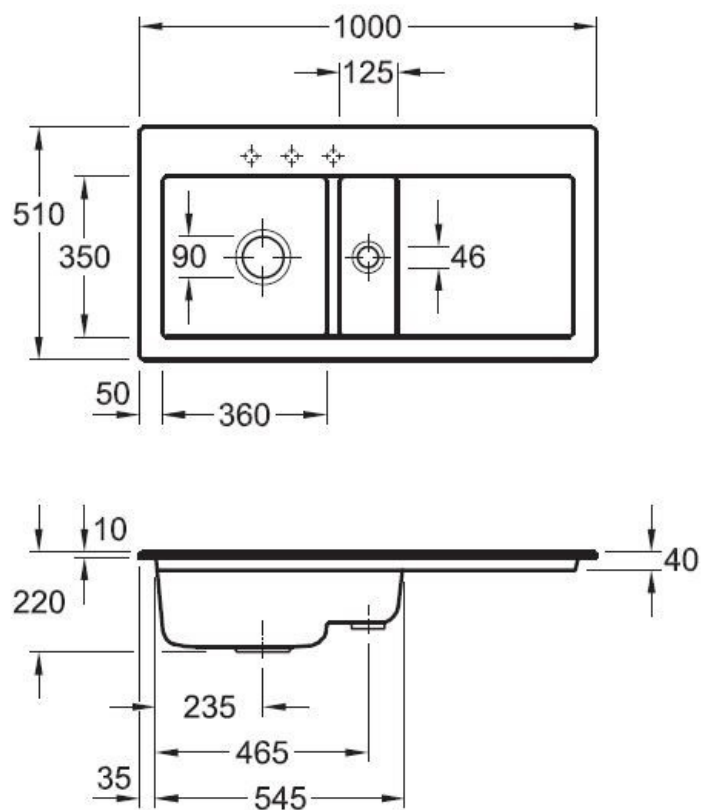

Subway Stone white

EV677002RW

Diamètre de perçage pour la manette de vidage : 35 mm. Evier à encastrer Luisiceram avec vidage automatique chromé.

Scannez-moi pour retrouver la fiche produit !

Spécifications techniques

Matériau & Coloris

Matériau	Luisiceram
Couleur	Blanc
Couleur évier	Stone white

Dimensions & Poids

Largeur (en mm)	1000
Profondeur (en mm)	510
Dimension mini sous-évier (en mm)	600
Largeur encastrement (en mm)	970
Profondeur encastrement (en mm)	480
Largeur cuve 1 (en mm)	360
Profondeur cuve 1 (en mm)	350
Hauteur cuve 1 (en mm)	220
Diamètre bonde cuve 1 (en mm)	90
Largeur cuve 2 (en mm)	125

Profondeur cuve 2 (en mm)	350
Diamètre bonde cuve 2 (en mm)	46
Poids net (en kg)	26.1

ⓘ Informations complémentaires

Type d'évier	À encastrer
Nombre de bacs	1 bac 1/2
Type vidage	Automatique chromé
Trop plein	Oui
Montage robinetterie sur évier	Oui
Positionnement égouttoir	Droite
Nombre trous prépercés par côté	3
Nombre d'égouttoirs	1
Norme	EN13310
Marque	Villeroy & Boch