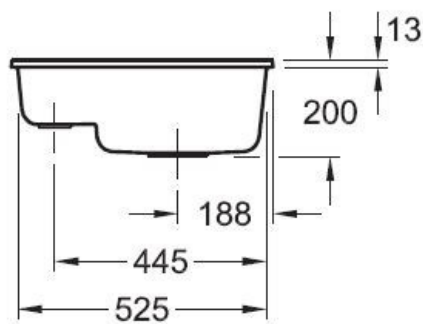

Subway XU Ivory

EV6758 02 FU

Découpe : voir le plan livré avec la cuve. Diamètre de perçage pour la manette de vidage : 20 mm. Cuve sous-plan Luisiceram avec vidage automatique chromé.

Scannez-moi pour
retrouver la fiche produit !

Spécifications techniques

Matériau & Coloris

Matériau	Luisiceram
Couleur	Beige
Couleur évier	Ivory

Dimensions & Poids

Largeur (en mm)	545
Profondeur (en mm)	440
Dimension mini sous-évier (en mm)	600
Largeur cuve 1 (en mm)	335
Profondeur cuve 1 (en mm)	390
Hauteur cuve 1 (en mm)	200
Diamètre bonde cuve 1 (en mm)	90
Largeur cuve 2 (en mm)	130
Profondeur cuve 2 (en mm)	390
Diamètre bonde cuve 2 (en mm)	62

ⓘ Informations complémentaires

Type de cuve	Sous-plan
Nombre de bacs	1 bac 1/2
Type vidage	Automatique chromé
Trop plein	Oui
Montage robinetterie sur évier	Non
Norme	EN13310
Code EAN	3537390238661
Marque	Villeroy & Boch