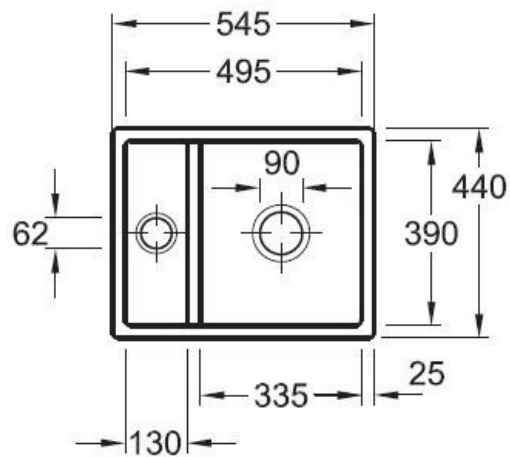

Subway XU Ivory

EV6758 02 FU

Découpe : voir le plan livré avec la cuve. Diamètre de perçage pour la manette de vidage : 20 mm. Cuve sous-plan Luisiceram avec vidage automatique chromé.

Scannez-moi pour
retrouver la fiche produit !

Spécifications techniques

Matériau & Coloris

Matériau	Luisiceram
Couleur	Beige
Couleur évier	Ivory

Dimensions & Poids

Largeur (en mm)	545
Profondeur (en mm)	440
Dimension mini sous-évier (en mm)	600
Largeur cuve 1 (en mm)	335
Profondeur cuve 1 (en mm)	390
Hauteur cuve 1 (en mm)	200
Diamètre bonde cuve 1 (en mm)	90
Largeur cuve 2 (en mm)	130
Profondeur cuve 2 (en mm)	390
Diamètre bonde cuve 2 (en mm)	62

ⓘ Informations complémentaires

Type de cuve	Sous-plan
Nombre de bacs	1 bac 1/2
Type vidage	Automatique chromé
Trop plein	Oui
Montage robinetterie sur évier	Non
Norme	EN13310
Code EAN	3537390238661
Marque	Villeroy & Boch