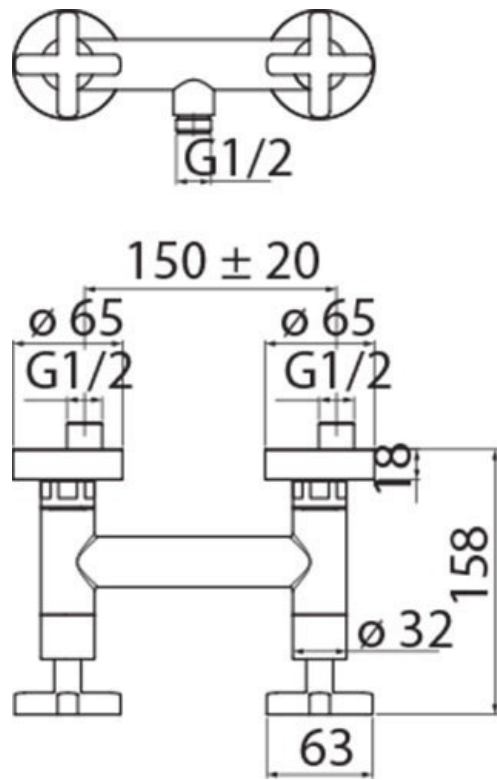

Mélangeur Lira

LR116230015

Scannez-moi pour
retrouver la fiche produit !

Spécifications techniques

Matériau & Coloris

Matériau Laiton

Couleur Chromé

Dimensions & Poids

Entraxe (en mm) 150 ± 20

Informations complémentaires

Type de modèle Mélangeur douche

Installation Murale sans encastrement

Code EAN 8018014028158

luisina
DESIGN

La Boisinière - 35530 Servon-sur-Vilaine

Tél : 02 99 00 24 24