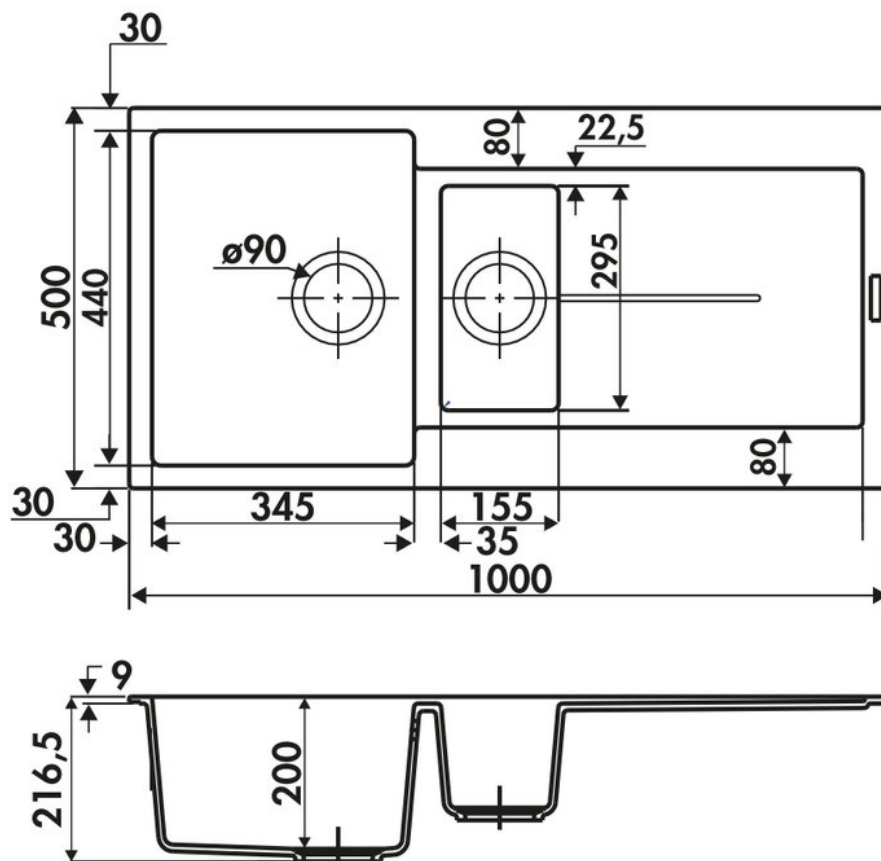

Largeur cuve 2 (en mm)	155
Profondeur cuve 2 (en mm)	295
Hauteur cuve 2 (en mm)	146
Diamètre bonde cuve 2 (en mm)	90
Rayon angle (en mm)	10

i Informations complémentaires

Type d'évier	À encastrer
Nombre de bacs	1 bac 1/2
Type vidage	Automatique gain de place
Trop plein	Oui
Montage robinetterie sur évier	Oui
Positionnement égouttoir	Réversible
Nombre trous prépercés par côté	1
Nombre d'égouttoirs	1
Norme	EN13310
Marque	Luisina