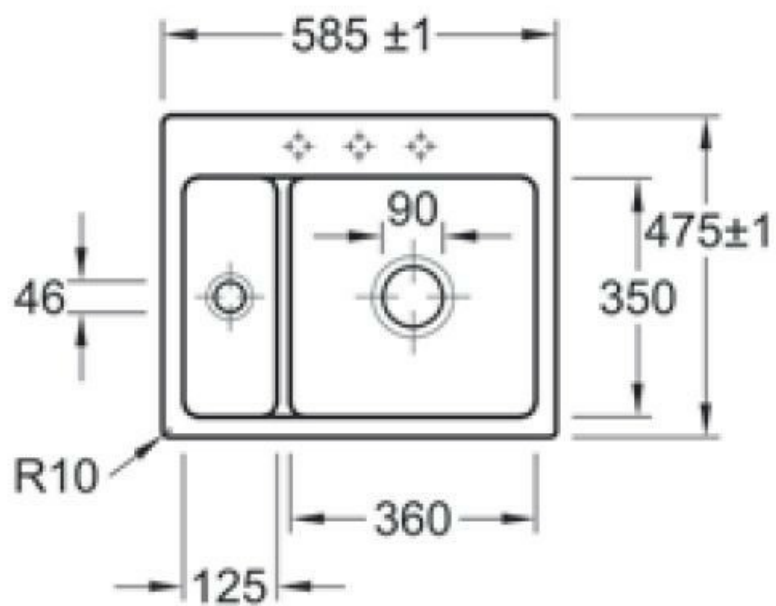

Subway XM Flat Crème

EV6780 2F KR

Cuve à fleur Villeroy & Boch 1 bac, 1 vide-sauce coloris Crème

Prévoir 2 niveaux d'encastrement pour cet évier à fleur, à savoir 591 x 481 mm à la surface du plan sur 16 mm d'épaisseur ; puis 565 x 455 mm. Diamètre de perçage pour la manette de vidage : 35 mm. Cuve à fleur Luisiceram avec vidage automatique chromé.

Scannez-moi pour
retrouver la fiche produit !

Spécifications techniques

Matériau & Coloris

Matériau	Luisiceram
Couleur	Beige
Couleur évier	Crème

Dimensions & Poids

Largeur (en mm)	585
Profondeur (en mm)	475
Dimension sous meuble (en mm)	600
Largeur cuve 1 (en mm)	360

Profondeur cuve 1 (en mm)	350
Hauteur cuve 1 (en mm)	220
Diamètre bonde cuve 1 (en mm)	90
Largeur cuve 2 (en mm)	125
Profondeur cuve 2 (en mm)	350
Diamètre bonde cuve 2 (en mm)	46
Poids net (en kg)	19.2
Largeur cuve principale (en mm)	360
Largeur encastrement (en mm)	590
Profondeur encastrement (en mm)	480

Informations complémentaires

Type de cuve	À fleur
Nombre de bacs	1 bac 1/2
Type vidage	Automatique chromé
Trop plein	Oui
Montage robinetterie sur évier	Oui
Nombre trous prépercés par côté	3
Norme	EN13310
Code EAN	4047289853107
Marque	Villeroy & Boch