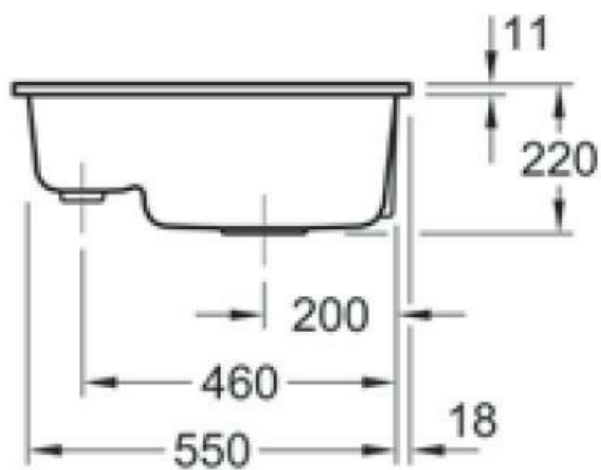

Subway XM Flat Crème

EV6780 2F KR

Cuve à fleur Villeroy & Boch 1 bac, 1 vide-sauce coloris Crème

Prévoir 2 niveaux d'encastrement pour cet évier à fleur, à savoir 591 x 481 mm à la surface du plan sur 16 mm d'épaisseur ; puis 565 x 455 mm. Diamètre de perçage pour la manette de vidage : 35 mm. Cuve à fleur Luisiceram avec vidage automatique chromé.

Scannez-moi pour
retrouver la fiche produit !

Spécifications techniques

Matériau & Coloris

Matériau	Luisiceram
Couleur	Beige
Couleur évier	Crème

Dimensions & Poids

Largeur (en mm)	585
Profondeur (en mm)	475
Dimension sous meuble (en mm)	600
Largeur cuve 1 (en mm)	360

Profondeur cuve 1 (en mm)	350
Hauteur cuve 1 (en mm)	220
Diamètre bonde cuve 1 (en mm)	90
Largeur cuve 2 (en mm)	125
Profondeur cuve 2 (en mm)	350
Diamètre bonde cuve 2 (en mm)	46
Poids net (en kg)	19.2
Largeur cuve principale (en mm)	360
Largeur encastrement (en mm)	590
Profondeur encastrement (en mm)	480

Informations complémentaires

Type de cuve	À fleur
Nombre de bacs	1 bac 1/2
Type vidage	Automatique chromé
Trop plein	Oui
Montage robinetterie sur évier	Oui
Nombre trous prépercés par côté	3
Norme	EN13310
Code EAN	4047289853107
Marque	Villeroy & Boch