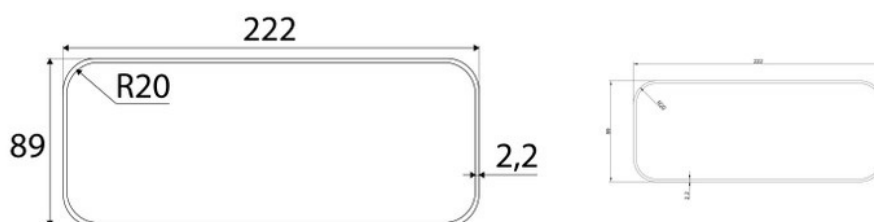

Tubulure Silverline HT4043001

HT4043001

Scannez-moi pour
retrouver la fiche produit !

Spécifications techniques

Matériau & Coloris

Couleur Blanc

Dimensions & Poids

Longueur (en mm) 1000

Largeur (en mm) 222

Hauteur (en mm) 89

Poids net (en kg) 1.68

Informations complémentaires

Code EAN 3537390179827

La Boisinière - 35530 Servon-sur-Vilaine

Tél : 02 99 00 24 24

SIRET 31828963400038 - RCS Rennes B 318 289 634 - TVA FR41318289634