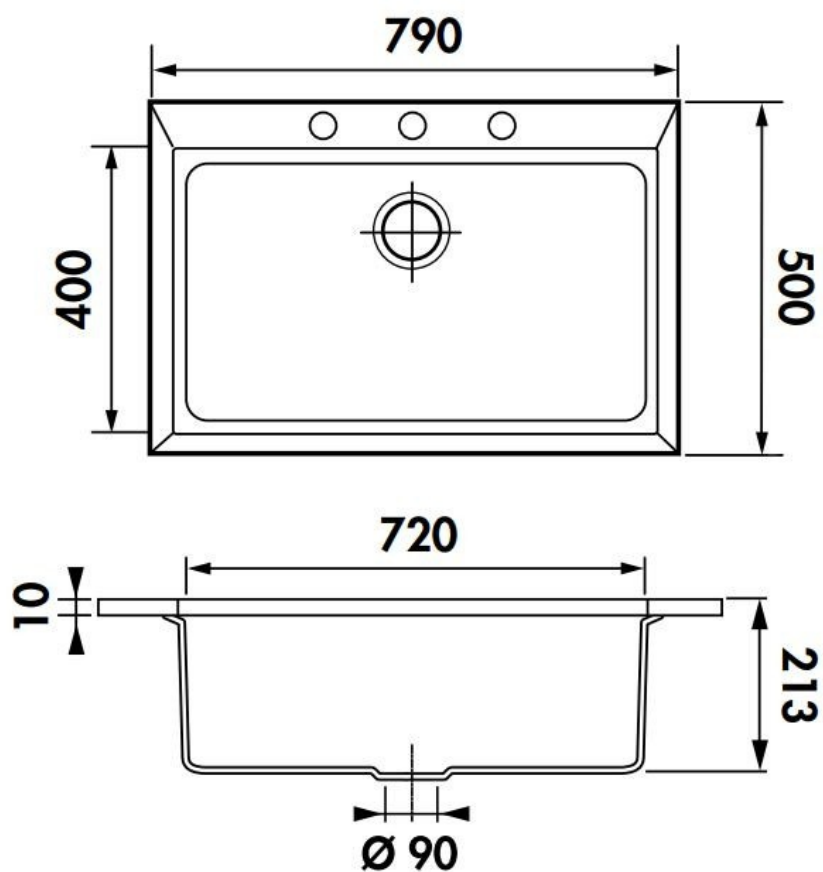

# Quadrille Gris Métal

EV986 022E

Diamètre de perçage pour la manette de vidage : 35 mm. Cuve à encastrer Luisigranit avec vidage automatique chromé.

Scannez-moi pour  
retrouver la fiche produit !

### Dimensions & Poids

Largeur (en mm)	790
Profondeur (en mm)	500
Dimension mini sous-évier (en mm)	800
Largeur encastrement (en mm)	770
Profondeur encastrement (en mm)	480
Largeur cuve (en mm)	720
Profondeur cuve (en mm)	400
Hauteur cuve (en mm)	210
Diamètre bonde cuve (en mm)	90
Poids net (en kg)	11.92

### Informations complémentaires

Type de cuve	À encastrer
Nombre de bacs	1 grand bac
Type vidage	Automatique chromé
Trop plein	Oui
Montage robinetterie sur évier	Oui
Positionnement égouttoir	Sans
Nombre trous prépercés par côté	3
Norme	EN13310
Code EAN	3537390148083
Marque	Luisina