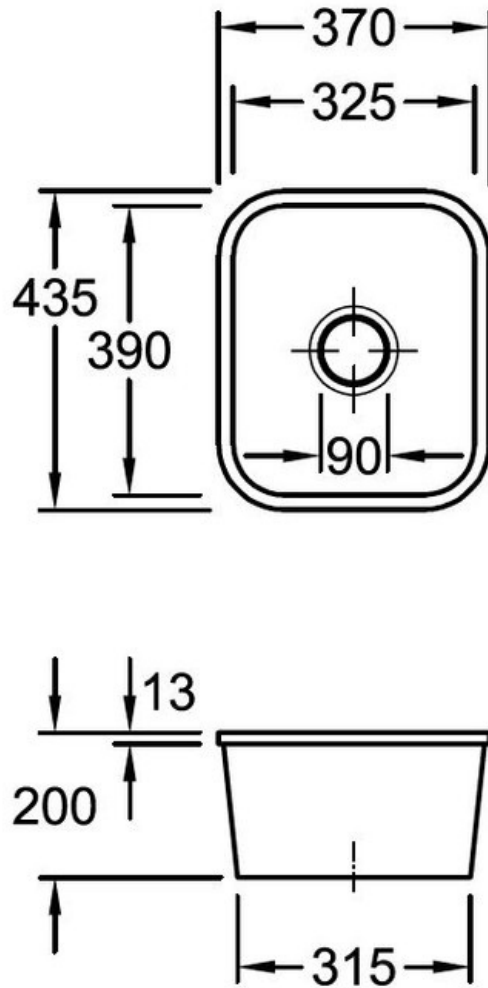

Cisterna Crème

EV6704 02 KR

Manette de vidage en laiton. Pour le perçage de la manette, prévoir un diamètre de 20 mm. Découpe : voir le plan livré avec la cuve. Cuve sous-plan Luisiceram avec vidage automatique chromé.

Scannez-moi pour
retrouver la fiche produit !

Spécifications techniques

Matériau & Coloris

Matériau	Luisiceram
Couleur	Beige
Couleur évier	Crème

Dimensions & Poids

Largeur (en mm)	370
Profondeur (en mm)	435
Dimension mini sous-évier (en mm)	450
Largeur encastrement (en mm)	310
Profondeur encastrement (en mm)	376
Largeur cuve (en mm)	325
Profondeur cuve (en mm)	390
Hauteur cuve (en mm)	200
Diamètre bonde cuve (en mm)	90
Poids net (en kg)	13.6

📄 Informations complémentaires

Type de cuve	Sous-plan
Nombre de bacs	1 bac
Type vidage	Automatique chromé
Trop plein	Oui
Montage robinetterie sur évier	Non
Norme	EN13310
Code EAN	3537390235950
Marque	Villeroy & Boch