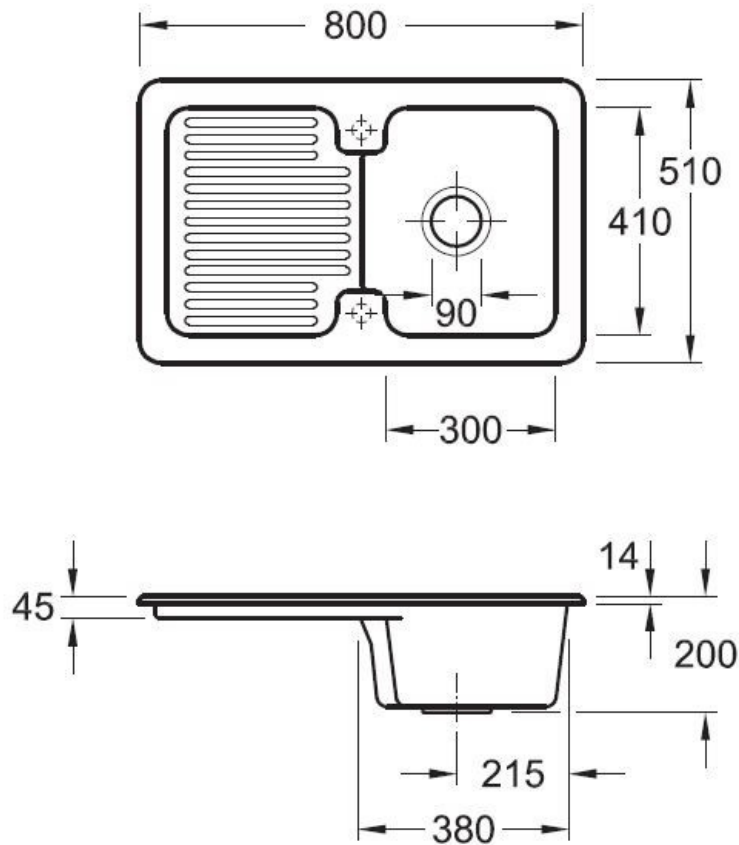

Matériau & Coloris

Matériau	Luisiceram
Couleur	Noir
Couleur évier	Chromit

Dimensions & Poids

Largeur (en mm)	800
Profondeur (en mm)	510
Dimension mini sous-évier (en mm)	450
Largeur encastrement (en mm)	760
Profondeur encastrement (en mm)	470
Largeur cuve (en mm)	300
Profondeur cuve (en mm)	410
Hauteur cuve (en mm)	200
Diamètre bonde cuve (en mm)	90
Poids net (en kg)	18.54

Oui

Montage robinetterie sur évier

Oui

Positionnement égouttoir

Réversible

Nombre trous prépercés par côté

1

Nombre d'égouttoirs

1

Norme

EN13310

Code EAN

3537390238241

Marque

Villeroy & Boch

luisina
DESIGN