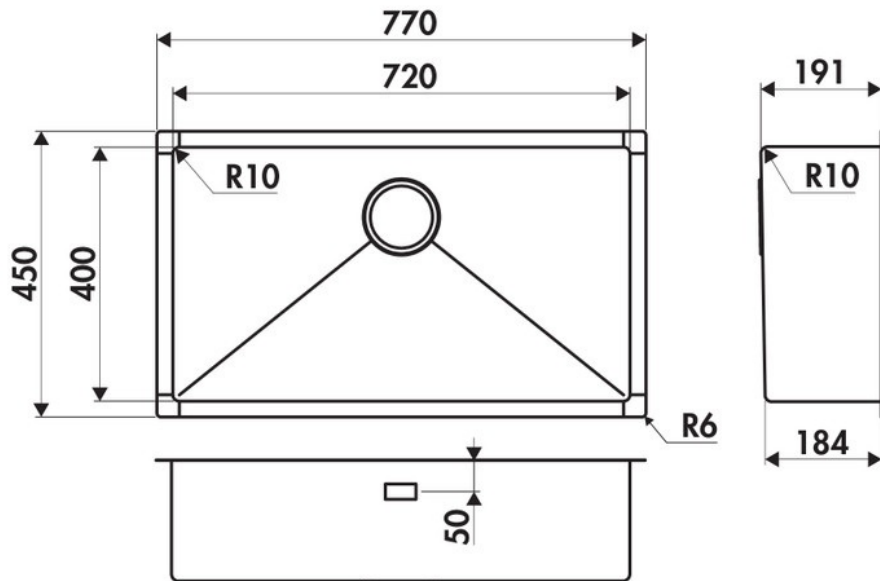

### Dimensions & Poids

Largeur (en mm)	770
Profondeur (en mm)	450
Dimension mini sous-évier (en mm)	900
Largeur encastrement (en mm)	720
Profondeur encastrement (en mm)	400
Largeur cuve (en mm)	720
Profondeur cuve (en mm)	400
Hauteur cuve (en mm)	191
Diamètre bonde cuve (en mm)	90

## ⓘ Informations complémentaires

Type de cuve	Sous-plan
Nombre de bacs	1 grand bac
Type vidage	Automatique carré inox
Trop plein	Oui
Montage robinetterie sur évier	Non
Norme	EN13310
Marque	Luisina

luisina  
DESIGN