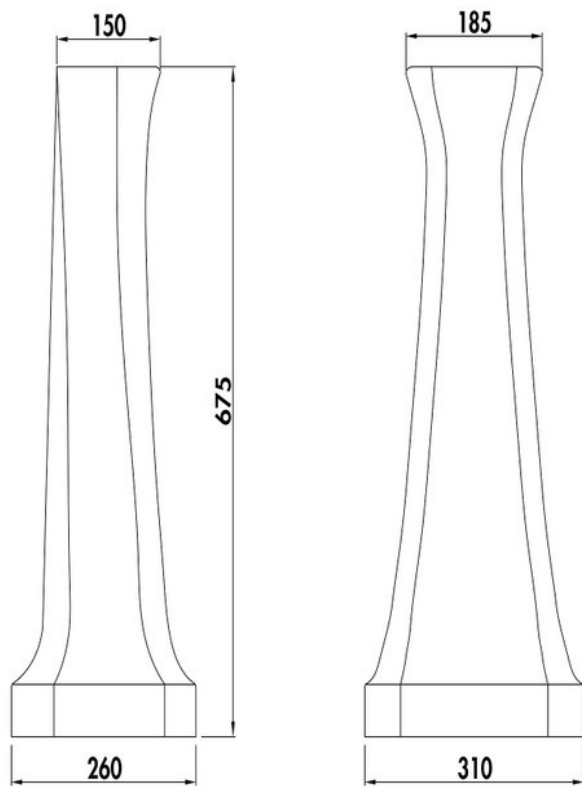

luisina
DESIGN

La Boisinière - 35530 Servon-sur-Vilaine

Tél : 02 99 00 24 24

SIRET 31828963400038 - RCS Rennes B 318 289 634 - TVA FR41318289634

SCD LUISINA © 1989-2024