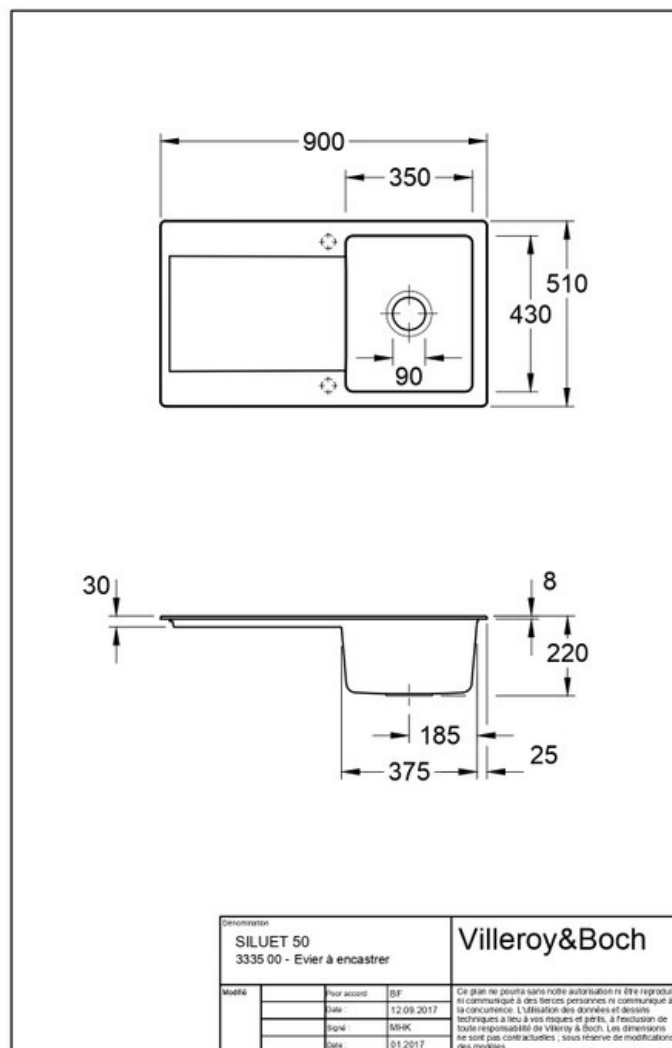

Matériau & Coloris

Matériau	Luisiceram
Couleur	Blanc
Couleur évier	Snow white

Dimensions & Poids

Largeur (en mm)	900
Profondeur (en mm)	510
Dimension mini sous-évier (en mm)	500
Largeur cuve (en mm)	350
Profondeur cuve (en mm)	430
Hauteur cuve (en mm)	220
Diamètre bonde cuve (en mm)	90
Poids net (en kg)	24.95

Montage robinetterie sur évier

Oui

Positionnement égouttoir

Réversible

Nombre trous prépercés par côté

2

Nombre d'égouttoirs

1

Norme

EN13310

Code EAN

3537390452197

Marque

Villeroy & Boch

luisina
DESIGN

La Boisinière - 35530 Servon-sur-Vilaine