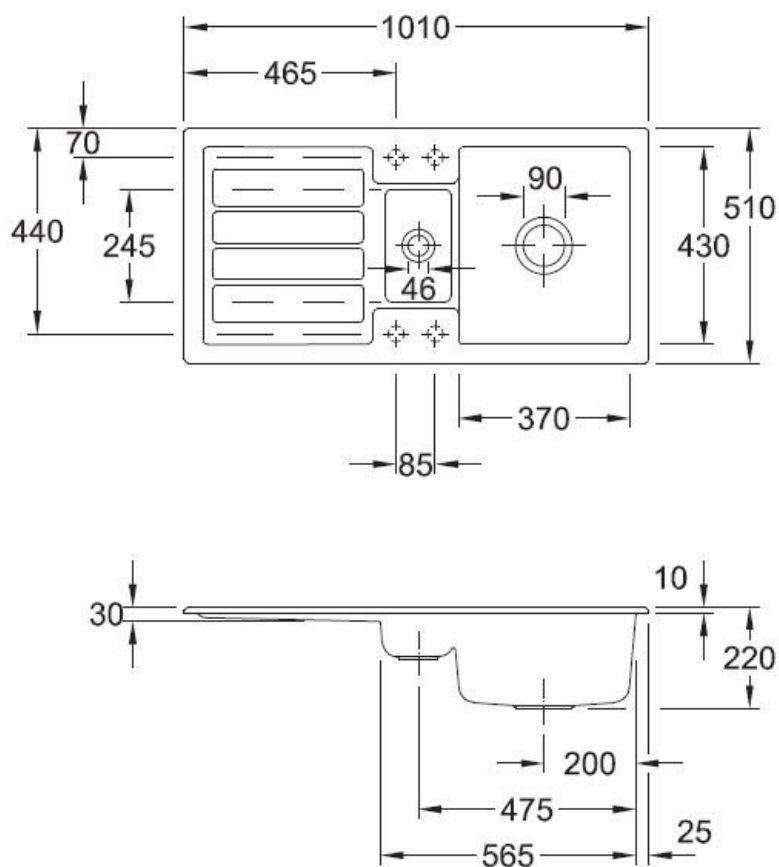

### Dimensions & Poids

Largeur (en mm)	1010
Profondeur (en mm)	510
Dimension mini sous-évier (en mm)	600
Largeur encastrement (en mm)	980
Profondeur encastrement (en mm)	480
Largeur cuve 1 (en mm)	370
Profondeur cuve 1 (en mm)	430
Hauteur cuve 1 (en mm)	220
Diamètre bonde cuve 1 (en mm)	90
Largeur cuve 2 (en mm)	85

Profondeur cuve 2 (en mm)

245

Diamètre bonde cuve 2 (en mm)

46

## 📄 Informations complémentaires

Type d'évier	À encastrer
Nombre de bacs	1 bac 1/2
Type vidage	Automatique chromé
Trop plein	Oui
Montage robinetterie sur évier	Oui
Positionnement égouttoir	Réversible
Nombre trous prépercés par côté	2
Nombre d'égouttoirs	1
Norme	EN13310
Code EAN	3537390485485
Marque	Villeroy & Boch