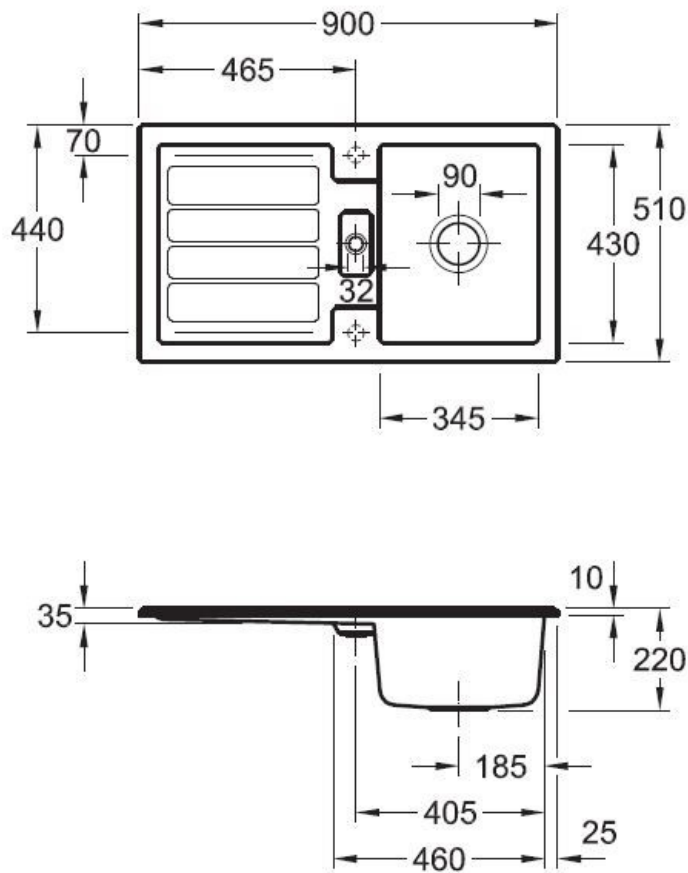

# Flavia Steam

EV330502SM

Diamètre de perçage pour la manette de vidage : 35 mm. Evier à encastrer Luisiceram avec vidage automatique chromé.

Scannez-moi pour retrouver la fiche produit !

### Dimensions & Poids

Largeur (en mm)	900
Profondeur (en mm)	510
Dimension mini sous-évier (en mm)	500
Largeur encastrement (en mm)	870
Profondeur encastrement (en mm)	480
Largeur cuve (en mm)	345
Profondeur cuve (en mm)	430
Hauteur cuve (en mm)	220
Diamètre bonde cuve (en mm)	90

### Informations complémentaires

Type d'évier	À encastrer
Nombre de bacs	1 bac
Type vidage	Automatique chromé
Trop plein	Oui
Montage robinetterie sur évier	Oui
Positionnement égouttoir	Réversible
Nombre trous prépercés par côté	1
Nombre d'égouttoirs	1
Norme	EN13310
Code EAN	3537390485461
Marque	Villeroy & Boch