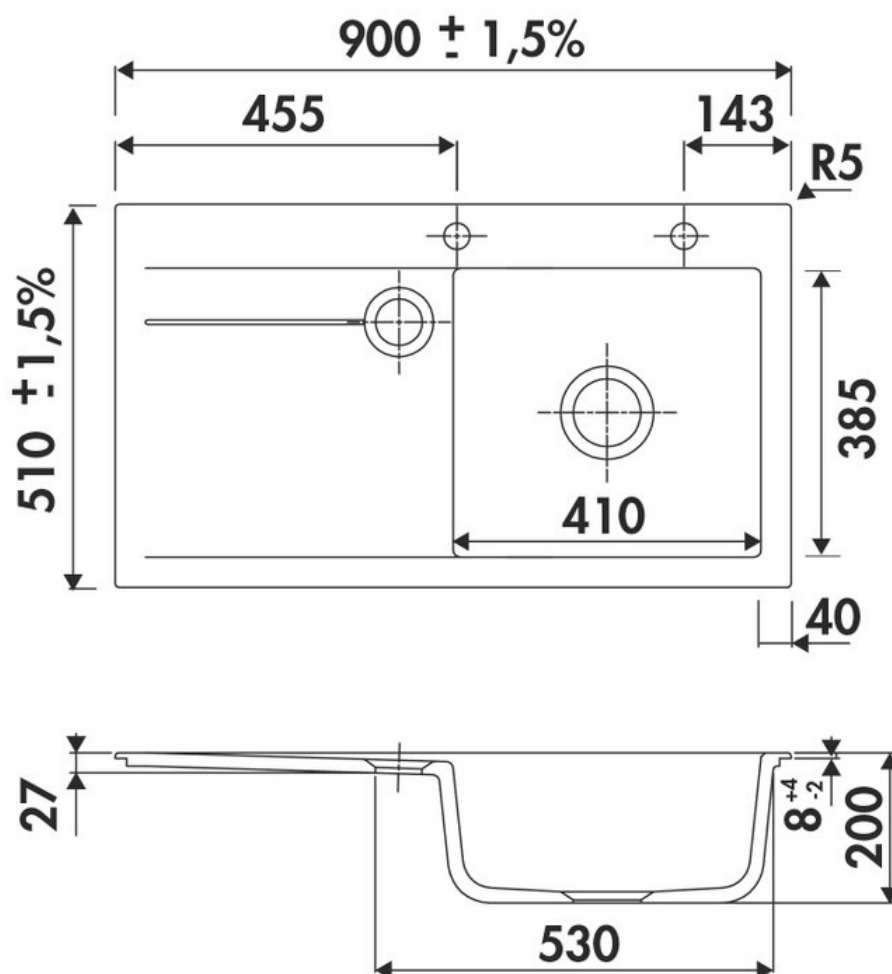

Élégance Gris anthracite

EV5052D 023

Diamètre de perçage pour la manette de vidage : 35 mm. Evier à encastrer Luisiceram avec vidage automatique chromé.

Scannez-moi pour retrouver la fiche produit !

Spécifications techniques

Matériau & Coloris

Matériau	Luisiceram
Couleur	Gris foncé
Couleur évier	Gris anthracite

Dimensions & Poids

Largeur (en mm)	800
Profondeur (en mm)	510
Dimension mini sous-évier (en mm)	600
Largeur encastrement (en mm)	870
Profondeur encastrement (en mm)	480
Largeur cuve (en mm)	410
Profondeur cuve (en mm)	385
Hauteur cuve (en mm)	200
Diamètre bonde cuve (en mm)	90

📘 Informations complémentaires

Type d'évier	À encastrer
Nombre de bacs	1 grand bac
Type vidage	Automatique chromé
Trop plein	Oui
Montage robinetterie sur évier	Oui
Positionnement égouttoir	Gauche
Nombre trous prépercés par côté	2
Nombre d'égouttoirs	1
Norme	EN13310
Code EAN	3537390178844
Marque	Luisina