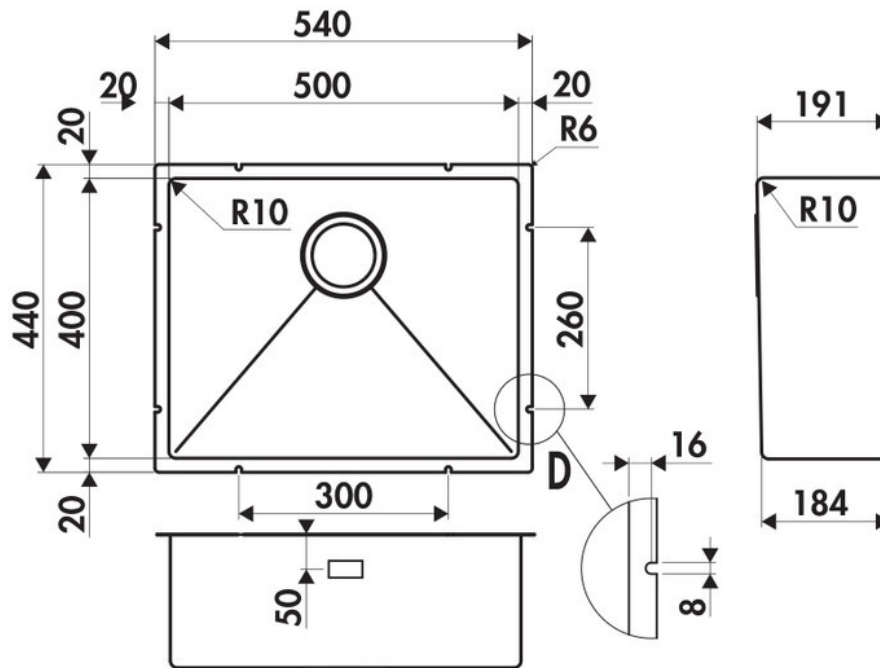

Type de cuve

Sous-plan

Nombre de bacs

1 grand bac

Type vidage

Automatique tirette laiton chromée

Trop plein

Oui

Montage robinetterie sur évier

Non

Norme

EN13310

Code EAN

3537390454870

Marque

Luisina

luisina
DESIGN

La Boisinière - 35530 Servon-sur-Vilaine

Tél : 02 99 00 24 24

SIRET 31828963400038 - RCS Rennes B 318 289 634 - TVA FR41318289634

SCD LUISINA © 1989-2024