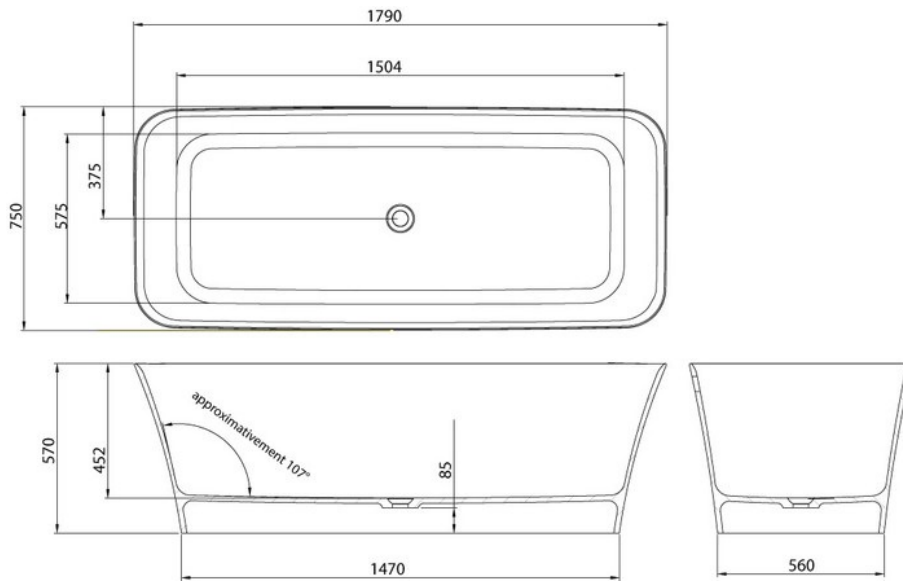

Baignoire Palermo

N5CCS

Baignoire Palermo Grande en pierre de synthèse Clearstone.

Scannez-moi pour
retrouver la fiche produit !

Spécifications techniques

Matériau & Coloris

Matériau	Clearstone
Couleur	Blanc

Dimensions & Poids

Longueur (en mm)	1790
Largeur (en mm)	750
Hauteur (en mm)	570
Longueur intérieure (en mm)	1504
Largeur intérieure (en mm)	575
Hauteur intérieure (en mm)	570
Poids net (en kg)	99

Informations complémentaires

Type de baignoire	Baignoire îlot
Contenance (en L)	261
Inclinaison dossier	107°
Tablier	Inclus

Bonde

En option - CW2NCS / CW2NCSM / CW11 / CW13

Emplacement vidage

Central

Plage robinetterie

Non

Code EAN

5055806028739

luisina
DESIGN

La Boisinière - 35530 Servon-sur-Vilaine

Tél : 02 99 00 24 24

SIRET 31828963400038 - RCS Rennes B 318 289 634 - TVA FR41318289634

SCD LUISINA © 1989-2024