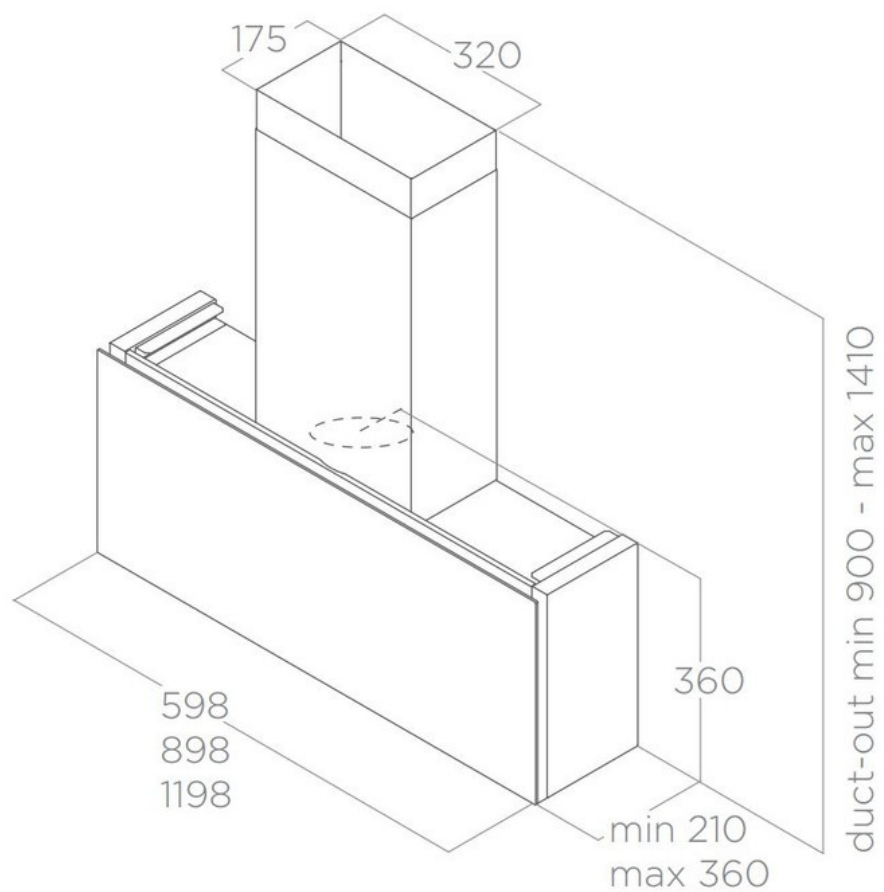

Rules Naked

Personnalisable

PRF0163759

Hotte livrée en version recyclage, classe énergétique A. Pour un remplacement des filtres à charbon sur la version 120 cm, prévoir 4 pièces du filtre CFC0166361.

Scannez-moi pour retrouver la fiche produit !

Spécifications techniques

Matériau & Coloris

Matériau	Personnalisable
Couleur	Personnalisable

Dimensions & Poids

Largeur (en mm)	1198
Profondeur (en mm)	210
Hauteur (en mm)	360
Hauteur mini avec cheminée (en mm)	900
Hauteur maxi avec cheminée (en mm)	1410
Diamètre de sortie d'air (en mm)	150
Catégorie dimension hotte (en mm)	900 - 1200

Informations complémentaires

Marque hotte	Elica
--------------	-------

Type de hotte	Murale
Installation	Recyclage
Commandes	Commandes tactiles 3V + I
Puissance du moteur	280 W
Nombre vitesse aspiration	4
Débit d'air minimum (m3/h)	160
Débit d'air max (m3/h)	415
Débit d'air boost (m3/h)	700
Débit d'air selon vitesse (m3/h)	V1 - 160 m3/h ; V2 - 330 m3/h ; V3 - 415 m3/h ; V4+ - 700 m3/h
Niveau sonore min (dB)	40
Niveau sonore max (dB)	58
Niveau sonore boost (dB)	71
Niveau sonore selon vitesse (dB)	V1 - 40 dB ; V2 - 58 dB ; V3 - 60 dB ; V4+ - 71 dB
Pression (PBEP)(PA)	455
Consommation électrique annuelle (AEC)(KWH/A)	44.4
Eclairage	Lampes LEDs
Nombre de lampes	2 x 7 W
Filtre à charbon	Filtre à charbon inclus
Types de filtres à charbon	Filtre régénérable
Référence filtre à charbon	CFC0166361
Filtres à graisse	Filtre à graisse inclus
Types de filtres à graisse	Aluminium
Classe d'efficacité énergétique	A
Classe d'efficacité lumineuse	A
Classe d'efficacité fluidodynamique	A
Classe filtration des graisses	E
Indicateur de saturation des filtres	Oui
Température Kelvin (°K)	3500
Code EAN	8020283049413