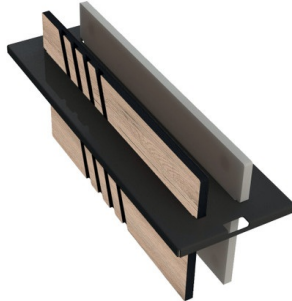

Planche Dialogo

AEPL123079

Kit de planche à découper pour l'évier Dialogo EV970286

Scannez-moi pour
retrouver la fiche produit !

Spécifications techniques

Matériau & Coloris

Couleur Noir

Dimensions & Poids

Longueur (en mm) 408

Largeur (en mm) 137

Hauteur (en mm) 180

Informations complémentaires

Code EAN 3537390517490