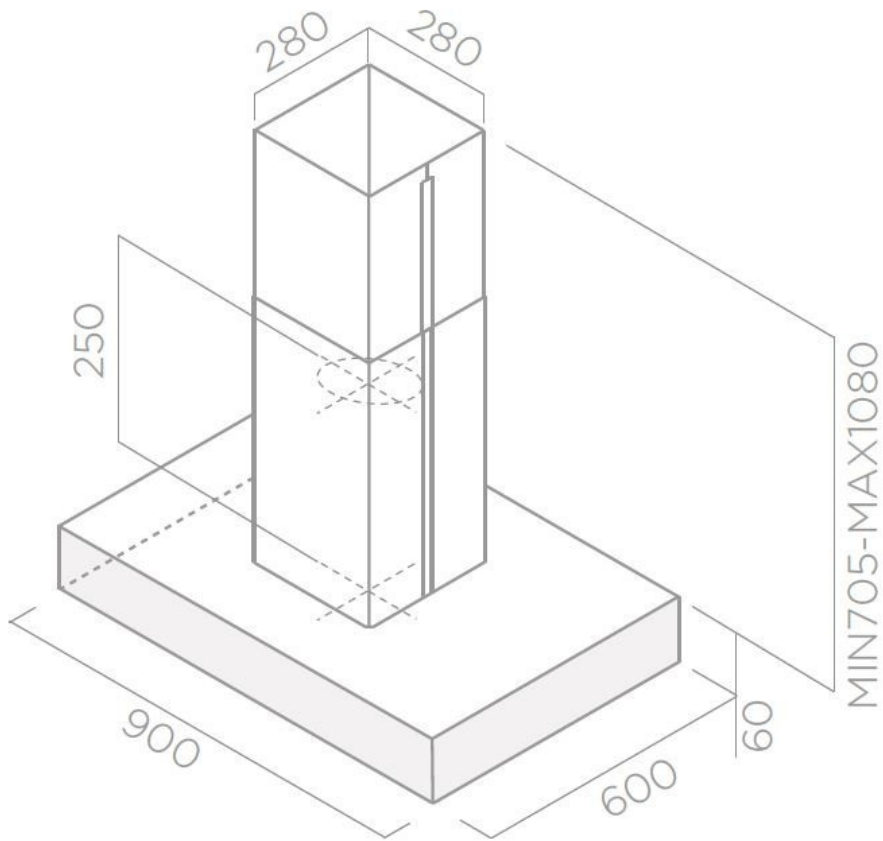

luisina
DESIGN

La Boisinière - 35530 Servon-sur-Vilaine

Tél : 02 99 00 24 24

SIRET 31828963400038 - RCS Rennes B 318 289 634 - TVA FR41318289634

SCD LUISINA © 1989-2024