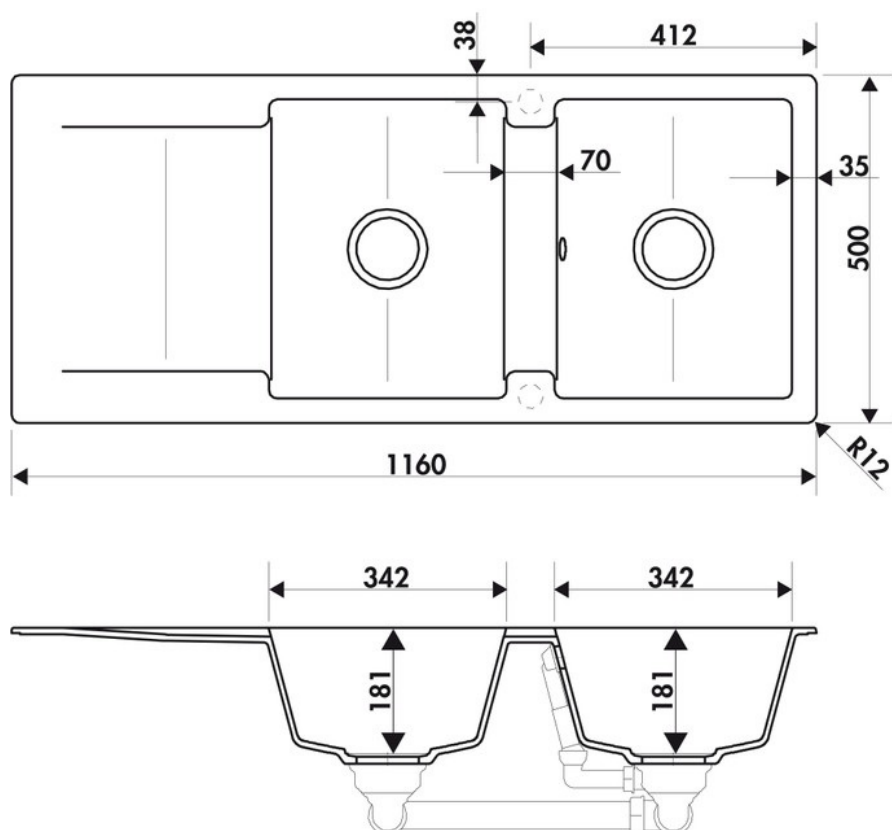

Epure LEDS Croma

EVL2821PC 022

Diamètre de perçage pour la manette de vidage : 35 mm. Evier à encastrer Luisigranit avec vidage automatique chromé.

Scannez-moi pour retrouver la fiche produit !

Spécifications techniques

Matériau & Coloris

Matériau	Luisigranit
Couleur	Gris
Couleur évier	Croma

Dimensions & Poids

Largeur (en mm)	1160
Profondeur (en mm)	500
Dimension mini sous-évier (en mm)	800
Largeur encastrement (en mm)	1140
Profondeur encastrement (en mm)	480
Largeur cuve 1 (en mm)	342
Profondeur cuve 1 (en mm)	430
Hauteur cuve 1 (en mm)	181
Diamètre bonde cuve 1 (en mm)	90
Largeur cuve 2 (en mm)	342

Profondeur cuve 2 (en mm)	430
Hauteur cuve 2 (en mm)	181
Diamètre bonde cuve 2 (en mm)	90
Rayon angle (en mm)	10
Poids net (en kg)	22

Informations complémentaires

Type d'évier	À encastrer
Nombre de bacs	2 bacs
Type vidage	Automatique chromé
Trop plein	Oui
Montage robinetterie sur évier	Oui
Positionnement égouttoir	Réversible
Nombre trous prépercés par côté	1
Nombre d'égouttoirs	1
Norme	EN13310
Code EAN	3537390372570
Marque	Schock