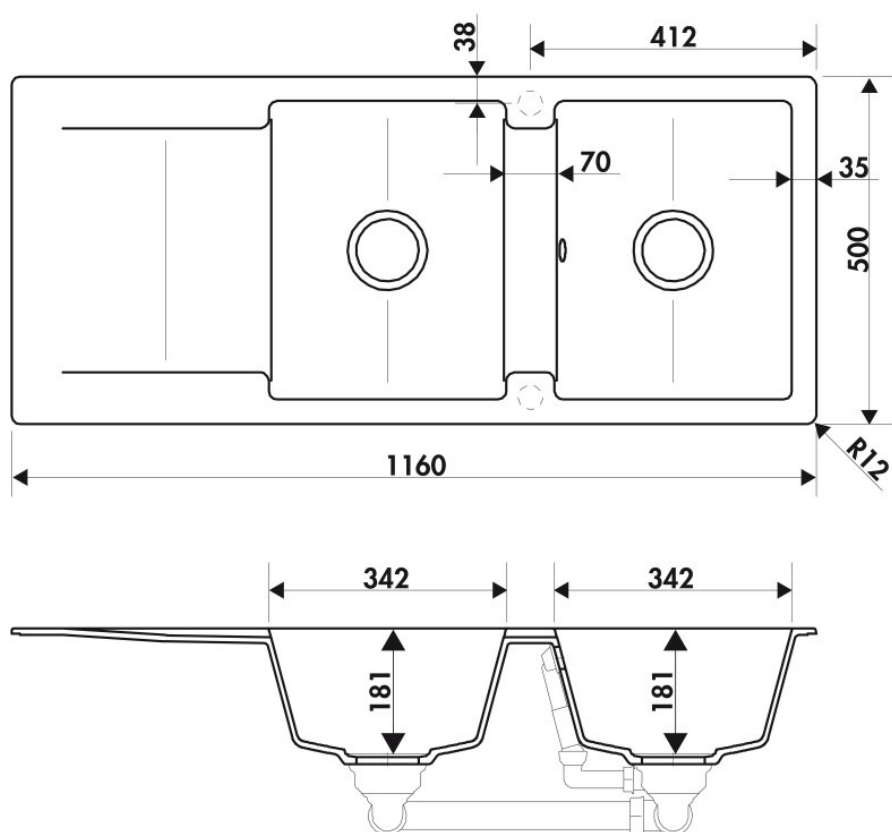

Epure LEDS Croma

EVL2821PC 022

729,00 €

HT Prix public indicatif conseillé

Diamètre de perçage pour la manette de vidage : 35 mm. Evier à encastrer Luisigranit avec vidage automatique chromé.

Scannez-moi pour retrouver la fiche produit !

Spécifications techniques

Matériau & Coloris

Matériau	Luisigranit
Couleur	Gris
Couleur évier	Croma

Dimensions & Poids

Largeur (en mm)	1160
Profondeur (en mm)	500
Dimension mini sous-évier (en mm)	800
Largeur encastrement (en mm)	1140
Profondeur encastrement (en mm)	480
Largeur cuve 1 (en mm)	342
Profondeur cuve 1 (en mm)	430
Hauteur cuve 1 (en mm)	181
Diamètre bonde cuve 1 (en mm)	90

Largeur cuve 2 (en mm)	342
Profondeur cuve 2 (en mm)	430
Hauteur cuve 2 (en mm)	181
Diamètre bonde cuve 2 (en mm)	90
Rayon angle (en mm)	10
Poids net (en kg)	22

ⓘ Informations complémentaires

Type d'évier	À encastrer
Nombre de bacs	2 bacs
Type vidage	Automatique chromé
Trop plein	Oui
Montage robinetterie sur évier	Oui
Positionnement égouttoir	Réversible
Nombre trous prépercés par côté	1
Nombre d'égouttoirs	1
Norme	EN13310
Code EAN	3537390372570