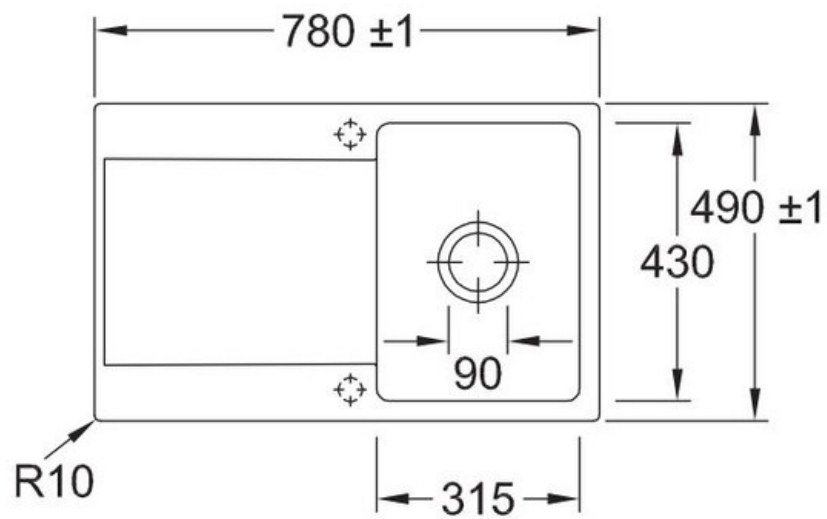

Nombre de bacs

1 bac

Type vidage

Automatique chromé

Trop plein

Oui

Montage robinetterie sur évier

Oui

Positionnement égouttoir

Réversible

Nombre trous prépercés par côté

2

Nombre d'égouttoirs

1

Norme

EN13310

Code EAN

3537390452234

Marque

Villeroy & Boch

luisina
DESIGN

La Boisinière - 35530 Servon-sur-Vilaine

Tél : 02 99 00 24 24