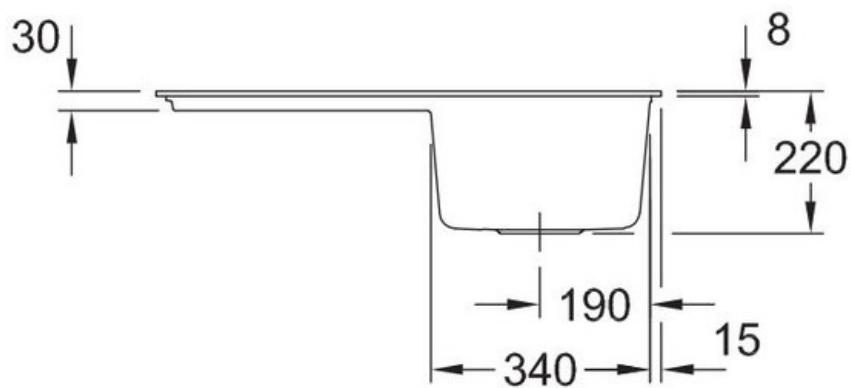

Matériau & Coloris

Matériau	Luisiceram
Couleur	Beige
Couleur évier	Ivory

Dimensions & Poids

Largeur (en mm)	880
Profondeur (en mm)	490
Dimension mini sous-évier (en mm)	500
Largeur cuve (en mm)	350
Profondeur cuve (en mm)	430
Hauteur cuve (en mm)	220
Diamètre bonde cuve (en mm)	90
Poids net (en kg)	24.95

Montage robinetterie sur évier

Oui

Positionnement égouttoir

Réversible

Nombre trous prépercés par côté

2

Nombre d'égouttoirs

1

Norme

EN13310

Code EAN

3537390452234

Marque

Villeroy & Boch

luisina
DESIGN

La Boisinière - 35530 Servon-sur-Vilaine