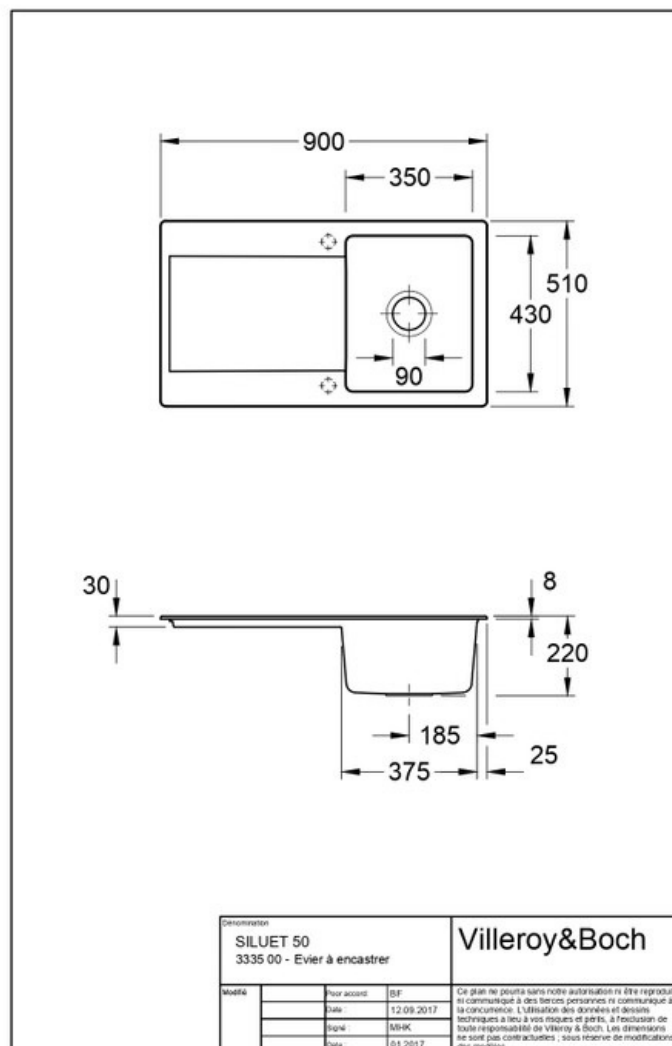

### Dimensions & Poids

Largeur (en mm)	900
Profondeur (en mm)	510
Dimension mini sous-évier (en mm)	500
Largeur cuve (en mm)	350
Profondeur cuve (en mm)	430
Hauteur cuve (en mm)	220
Diamètre bonde cuve (en mm)	90
Poids net (en kg)	24.95

Montage robinetterie sur évier

Oui

Positionnement égouttoir

Réversible

Nombre trous prépercés par côté

2

Nombre d'égouttoirs

1

Norme

EN13310

Code EAN

3537390452166

Marque

Villeroy & Boch

luisina  
DESIGN

La Boisinière - 35530 Servon-sur-Vilaine