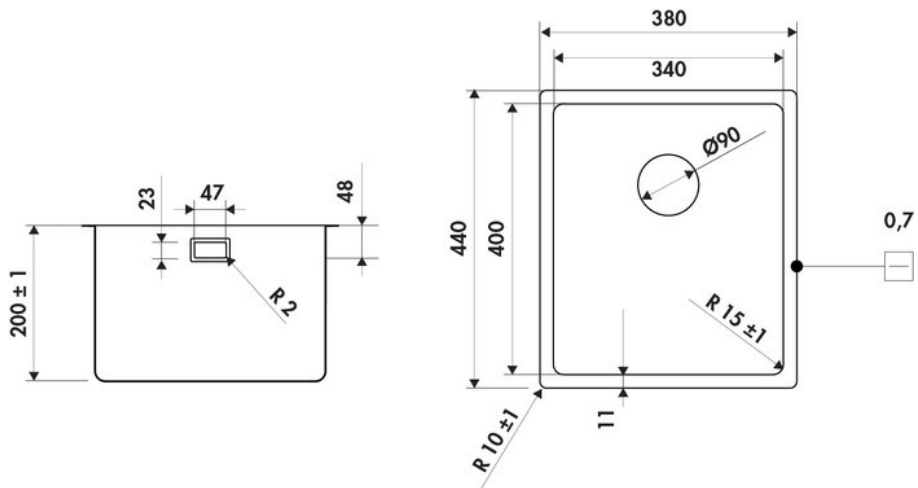

Dimensions & Poids

Largeur (en mm)	380
Profondeur (en mm)	440
Dimension mini sous-évier (en mm)	450
Largeur encastrement (en mm)	340
Profondeur encastrement (en mm)	400
Largeur cuve (en mm)	340
Profondeur cuve (en mm)	400
Hauteur cuve (en mm)	200
Diamètre bonde cuve (en mm)	90

Montage robinetterie sur évier

Non

Norme

EN13310

Code EAN

3537380170490

Marque

Luisina