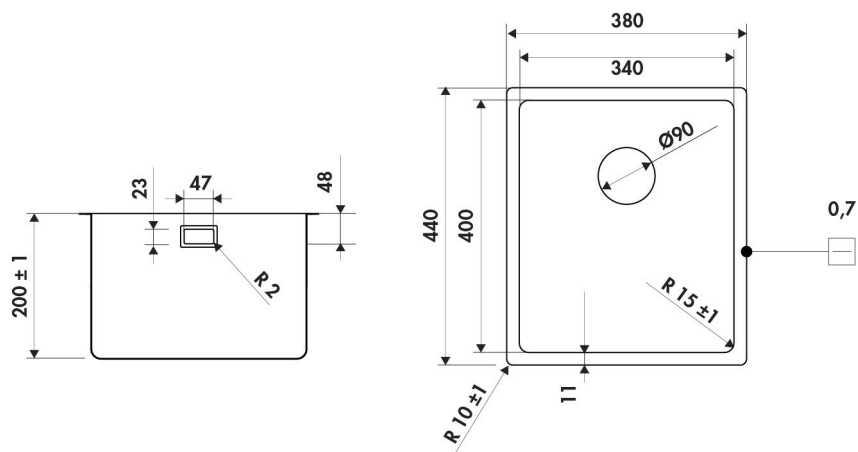

Java Inox lisse

EVSP353IL

Cuve sous-plan Luisina 1 bac coloris Inox lisse

Cuve sous-plan Luisinox avec vidage manuel chromé.

Scannez-moi pour
retrouver la fiche produit !

Spécifications techniques

Matériau & Coloris

Matériau	Luisinox
Couleur	Inox lisse
Couleur évier	Inox lisse

Dimensions & Poids

Largeur (en mm)	380
Profondeur (en mm)	440
Dimension sous meuble (en mm)	450
Largeur encastrement (en mm)	340
Profondeur encastrement (en mm)	400
Largeur cuve (en mm)	340
Profondeur cuve (en mm)	400
Hauteur cuve (en mm)	200

Diamètre bonde cuve (en mm)	90
Largeur cuve principale (en mm)	340
i Informations complémentaires	
Type de cuve	Sous-plan
Nombre de bacs	1 bac
Type vidage	Manuel chromé
Trop plein	Oui
Montage robinetterie sur évier	Non
Norme	EN13310
Code EAN	3537380170490
Marque	Luisina