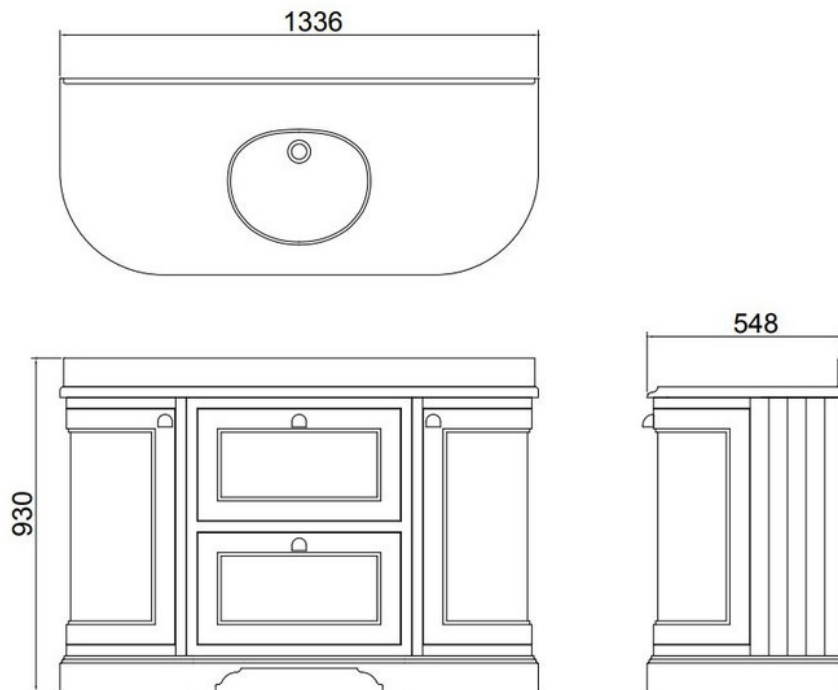

luisina
DESIGN

La Boisinière - 35530 Servon-sur-Vilaine

Tél : 02 99 00 24 24

SIRET 31828963400038 - RCS Rennes B 318 289 634 - TVA FR41318289634

SCD LUISINA © 1989-2024